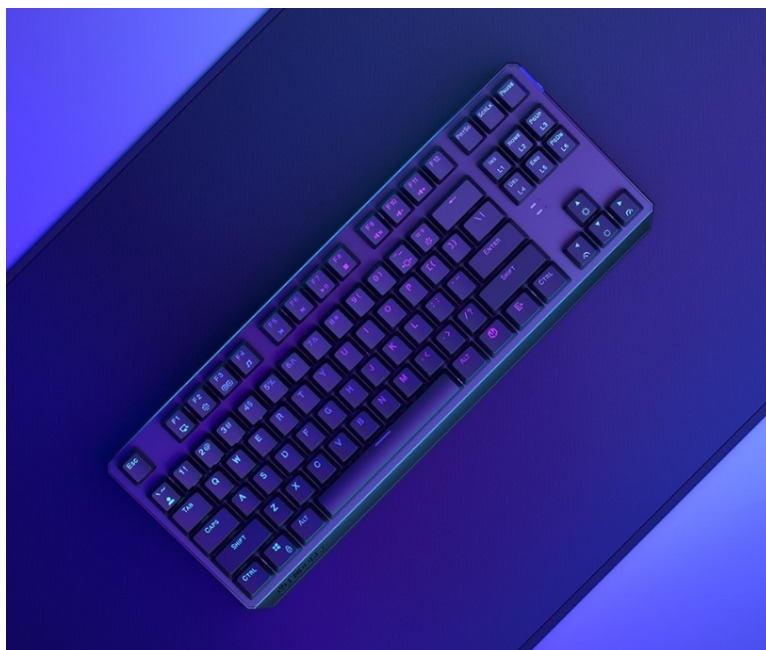

ENDORFY THOCK TKL WIRELESS BLACK

Cena celkem:	1 999 Kč
	(bez DPH: 1 652 Kč)
Běžná cena:	2 199 Kč
Ušetříte:	200 Kč
Kód zboží:	KLAEND1260
Part No.:	EY5A081
Záruka:	24 měs.
Stav:	Nové zboží

Popis

Endorfy Thock TKL Wireless Black - herní klávesnice, která vám dá volnost

Herní bezdrátová klávesnice Endorfy Thock TKL Wireless Black, se kterou absolvujete virtuální bitvy i pracovní činnosti bez omezujícího kabelu. Navíc díky **kompaktním rozměrům** šetří místo na stole, takže máte prostor pro další gamingové příslušenství nebo občerstvení. Uplatní se nejen ve hrách, ale také pracovní a kreativní činnosti. Veškeré výzvy zvládne bezdrátově od pracovního stolu i třeba z pohodlí gauče. **Klávesnice Endorfy Thock TKL Wireless Black** svou dominanci potrhne přítomností **mechanických spínačů Kailh Black**, které se vyznačují enormní **životností až 70 milionů kliknutí** a skvělou odezvou při každém stisknutí.

Spínače Kailh Black podporují komfortní činnost při lehce zvýšené síle aktivace. Díky tomu vám umožní nejenom hraní her, ale také tvořit. Uplatní se při psaní dokumentů, e-mailů, příspěvků na blog apod. A jakmile vyřídíte administrativní povinnosti, je čas naskočit do hry. Gamingová klávesnice Endorfy Thock TKL Wireless Black nabízí **3 způsoby připojení**. Kromě tradičního **kabelu** disponuje také technologií **Bluetooth** nebo **2,4GHz rozhraním** pro bezdrátovou konektivitu. Díky **robustní konstrukci** se nemusíte bát nechtěného poškrábání nebo poškození při přenášení a můžete hrát naplno a s maximální agresivitou. Stabilní pozici zajistí praktické **vyklápěcí nožky**. Samozřejmostí je podpora stylového **barevného ARGB podsvícení**.