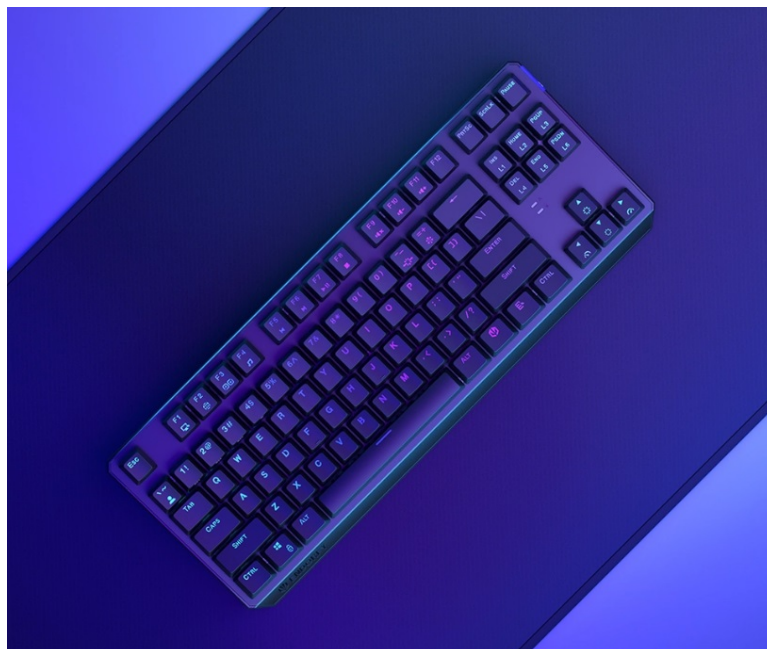

ENDORFY THOCK TKL WIRELESS RED

Cena celkem:	1 940 Kč
	(bez DPH: 1 603 Kč)
Běžná cena:	2 134 Kč
Ušetříte:	194 Kč
Kód zboží:	KLAEND1250
Part No.:	EY5A080
Záruka:	24 měs.
Stav:	Nové zboží

Popis

Endorfy Thock TKL Wireless Red - herní klávesnice, která vám dá volnost

Herní bezdrátová klávesnice Endorfy Thock TKL Wireless Red, se kterou absolvujete virtuální bitvy bez omezujícího kabelu. Navíc díky **kompaktním rozměrům** šetří místo na stole, takže máte prostor pro další gamingové příslušenství nebo občerstvení. Uplatní se nejen ve hrách, ale také pracovní a kreativní činnosti. Veškeré výzvy zvládne bezdrátově od pracovního stolu i třeba z pohodlí gauče. **Klávesnice Endorfy Thock TKL Wireless Red** svou dominanci potruhuje přítomnostní **mechanických spínačů Kailh Red**, které se vyznačují enormní **životností až 70 milionů kliknutí** a **ultrarychlými reakcemi**.

Jsou ideální do situací, kde musíte bleskově reagovat, útočit, zasadit finální úder nebo dělat nejrůznější comba. Gamingová klávesnice Endorfy Thock TKL Wireless Red nabízí **3 způsoby připojení**. Kromě tradičního **kabelu** disponuje také technologií **Bluetooth** nebo **2,4GHz rozhraním** pro bezdrátovou konektivitu. Díky **robustní konstrukci** se nemusíte bát nechtěného poškrábání nebo poškození při přenášení a můžete hrát naplno a s maximální agresivitou. Stabilní pozici zajistí praktické **vyklápěcí nožky**. Samozřejmostí je podpora stylového **barevného ARGB podsvícení**.