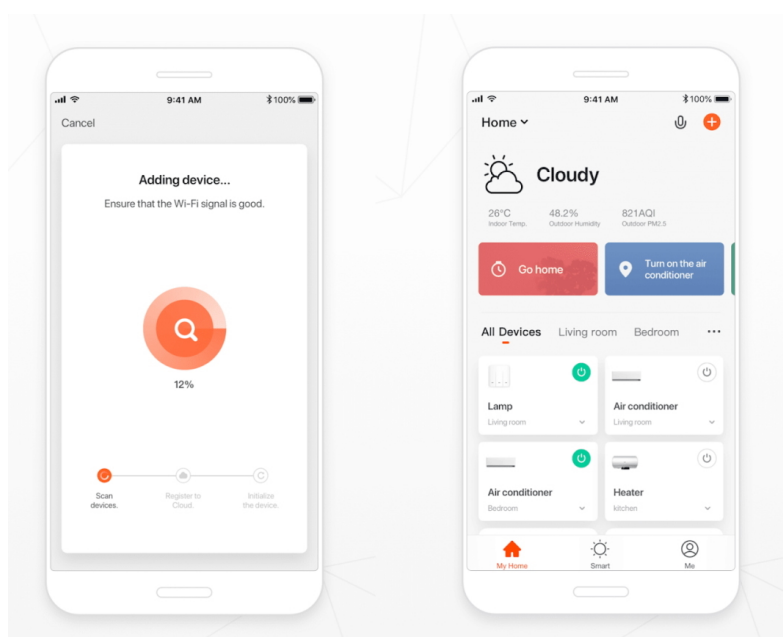

IMMAX NEO LITE BUBBLES NÁSTĚNNÉ

Cena celkem:	1 797 Kč (bez DPH: 1 485 Kč)
Běžná cena:	1 977 Kč
Ušetříte:	180 Kč
Kód zboží:	OSVIMM1252
Part No.:	07907L
Záruka:	24 měsíců/6 měs. akku
Stav:	Nové zboží

Popis

IMMAX NEO LITE BUBBLES nástěnné

Chytré nástěnné solární svítidlo poskytne orientační osvětlení např. kolem chodníčků na zahradě a zpříjemní tak večerní přístup k domu. Napájení je řešeno **ze solárního panelu**, který nabíjí integrovanou baterii o kapacitě **4000 mAh**. Svítidlo je odolné vůči vodě i ostatním přírodním podmínkám dle certifikace **IP54**.

Po připojení k **aplikaci IMMAX NEO PRO** lze svítidlo ovládat na dálku.

Upozornění: Pro vzdálenou správu a využití všech Smart funkcí je zapotřebí umístit v dosahu svítidla bránu např: Immax NEO MULTI BRIDGE PRO Smart Zigbee 3.0, BT v3 (není součástí balení).

ZÁKLADNÍ SPECIFIKACE

Počet SMD čipů: 76

Výkon solárního panelu: 3,7 W

Napájení: vestavěná baterie 4000 mAh, 3,7 V

Senzor pohybu: ne

Stupeň krytí: IP54

Barva světla: 3000-3500 K + 6000-6500K + RGB

Materiál těla reflektoru: hliník + plast