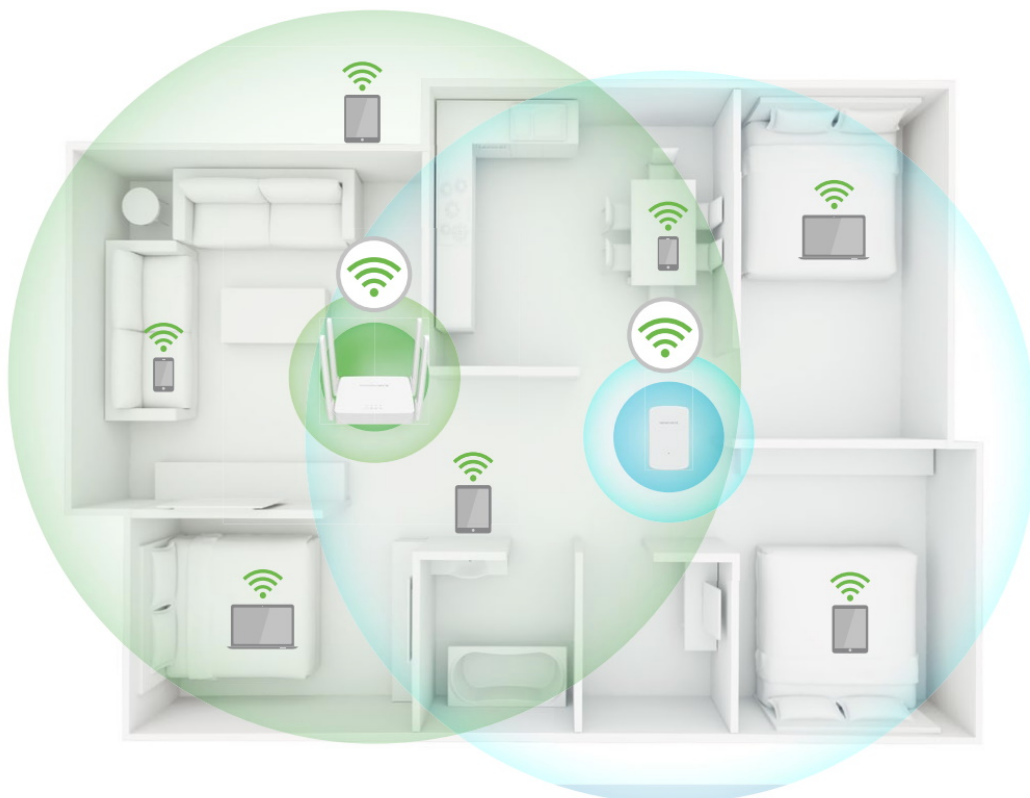

**Dvoupásmová síť Wi-Fi AC750**

Dvoupásmová jednotka ME20 umožňuje současně připojit větší počet zařízení. Pásmo 2,4 GHz je vhodné pro vyřizování e-mailů a procházení webových stránek, zatímco pásmo 5 GHz pro hraní on-line her a streamování HD videí.

#### Adaptivní výběr cesty připojení

Jednotka ME20 zajistí, že vaše síť vždy poběží tou nejvyšší rychlostí, neboť inteligentně vybírá nejrychlejší dostupnou cestu připojení k routeru a pásmo přenosu dat.

#### Vestavěný režim přístupového bodu

ME20 je více než extender signálu Wi-Fi sítě. Pokud využíváte kabelovou síť, připojte kabelové internetové připojení k jednotce ME20 pomocí ethernetového kabelu a proměňte ji na dvoupásmový Wi-Fi přístupový bod.