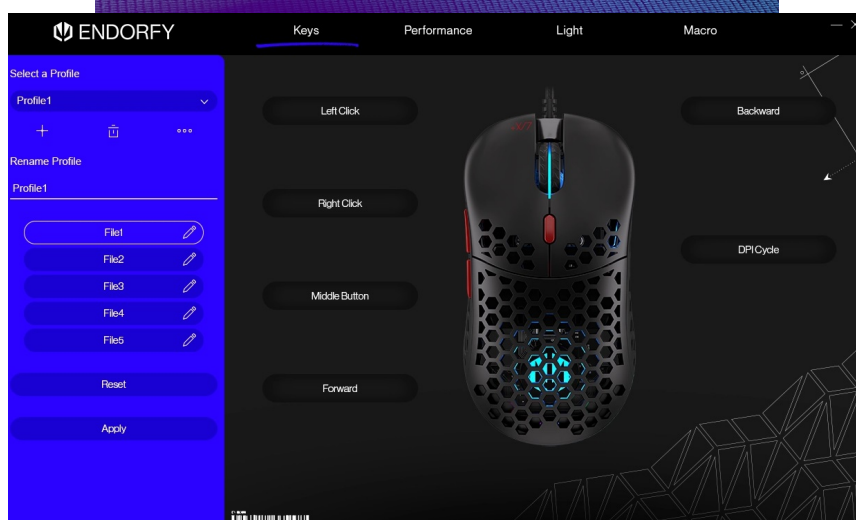

Endorfy LIX Plus - do světa, kde není času nazbyt

Herní drátová myš Endorfy LIX Plus je tady, aby přinesla rychlost a přesnost do vašeho hraní. Navíc se **mimořádně lehká** a svým designem dokonale padne do ruky, takže se můžete pustit do každé výzvy. **Mikrospínače Kailh GM 8.0** vydrží i dlouhotrvající zátěž, jsou mimořádně citlivé a reagují svižně při každé stisknutí. Váš soupeř tak nemá ani zlomek času na to, aby vymyslel plán B.

Životnost 80 milionů kliknutí z ní dělá opravdového herního maratonce. **Voštinová struktura** podporuje nízkou hmotnost a také zabraňuje pocení vaší ruky v parných dnech. Barevné podsvícení dodá ještě pár bodů k celkovému stylu. Pro perfektní vyladění parametrů vám poslouží přídatný **software**. S ním máte pod kontrolou citlivost, **podsvícení, makra** a další funkce.