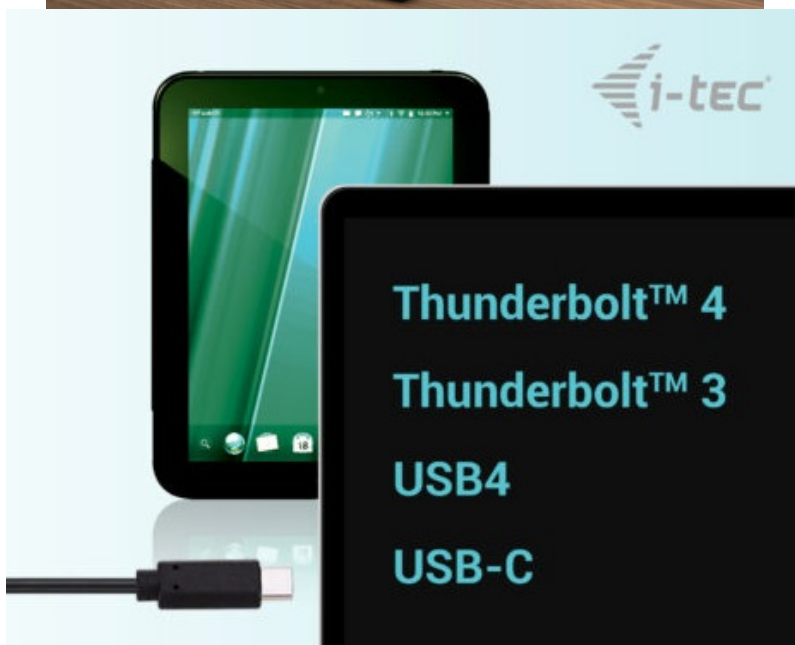

**I-TEC USB-C TRIPLE 4K DOCK PRO 100W**

Cena celkem:	<b>3 056 Kč</b> <b>(bez DPH: 2 525 Kč)</b>
Běžná cena:	<b>3 361 Kč</b>
Ušetříte:	<b>306 Kč</b>
Kód zboží:	DOCTEC0073
Part No.:	C31TRIPLE4KDOCKPDPRO
Záruka:	24 měs.
Stav:	Nové zboží

**Popis****I-TEC USB-C Triple 4K Dock Pro - nálož konektorů v malém provedení**

**Profesionální dokovací stanice I-TEC USB-C Triple 4K Dock Pro** kompaktních rozměrů, která je kompatibilní se všemi **moderními notebooky i tablety** s rozhraním USB-C a nabízí celou řadu dalších portů pro připojení periferních zařízení, a to včetně **4K monitorů**. Je tak vhodná **pro grafiky, tvůrce obsahu a další profesionály** napříč obory. **GLAN Ethernet** podporuje vysokorychlostní síť a poskytuje tak ultra rychlé připojení k internetu i přenos dat.

### I-TEC USB-C Triple 4K Dock Pro 100 W

Dokovací stanice v kompaktním provedení nabízí velké množství praktických portů. K počítači či notebooku se připojuje pomocí **USB-C portu s podporou Thunderbolt 3/4 a USB4**. Je tak schopná na podporovaných zařízeních přenášet i napájení **až 100 W**. Vysokorychlostní přístup k internetu lze realizovat skrze přítomný **RJ-45** port. K dokovací stanici lze připojit také až tři monitory s rozlišením **4K UHD** při 30 Hz skrze rozhraní **HDMI** a **DisplayPort**. V případě zapojení pouze jednoho monitoru pak nabízí rozlišení až **5K při 60 Hz**. Počítačové hráči jistě ocení podporu vysoké obnovovací frekvence **až 360 Hz** (1x Full HD monitor). Pro připojení periférií jsou přítomny **tři USB 3.0 porty**, dva USB 2.0 porty a dva konektory USB-C. Stanici lze nainstalovat i dozadu za monitor díky **VESA** držáku (není součástí). Potěší také **slot pro bezpečnostní zámek** a vypínač dokovací stanice pro maximální úsporu elektrické energie.