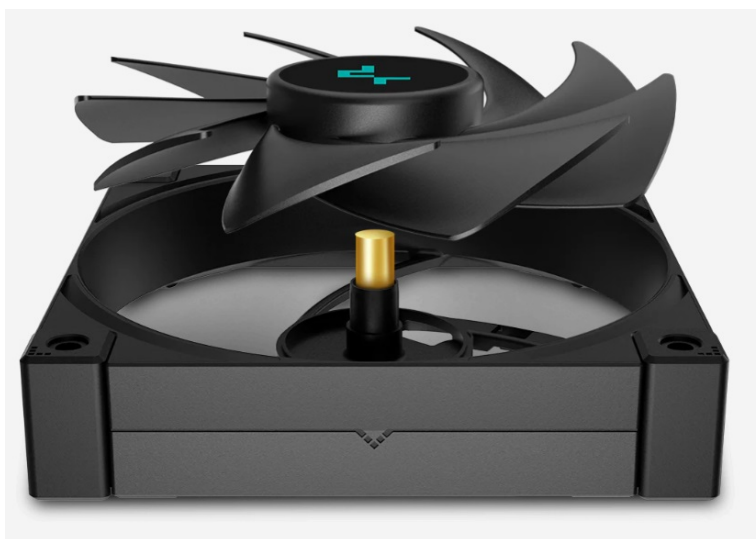

CHLDPC10421

Part No.:

R-LT520-BKAMNF-G-1

Záruka:

36 měs.

Stav:

Nové zboží

Popis**DEEPCOOL LT520 - drží CPU v chladu**

Vodní chladič DEEPCOOL LT520 určen pro chlazení širokého spektra **procesorů Intel i AMD**. Disponuje **výkonným čerpadlem 4. generace** s mikrokánalovou strukturou, která zajišťuje **optimální průtok chladicí kapaliny**. Dále se skládá z **3fázového hnacího motoru** nebo **měděné základny**. Díky tomu je vodní chladič pevný a stabilní i při vysoké provozní zátěži.

DEEPCOOL LT520 disponuje **dvojicí ventilátorů DeepCool FK120** s precizně vyváženým poměrem výkonu a provozní účinností. Jsou vloženy do robustního rámu a spolu s **ložisky Fluid Dynamic** zajišťují dlouhou životnost i při vysokých otáčkách a spolehlivost.

DEEPCOOL LT520

Vodní chladič určený pro chlazení široké škály procesorů. Vyznačuje se vysokou kvalitou, výkonem a spolehlivostí. Disponuje **dvěma 120 mm** velkými ventilátory a pumpou s **ARGB** podsvícením. Odolné opletené hadice jsou dlouhé **410 mm** a díky dostatečně širokému průměru zaručují **plynulý průtok** chladicí kapaliny.