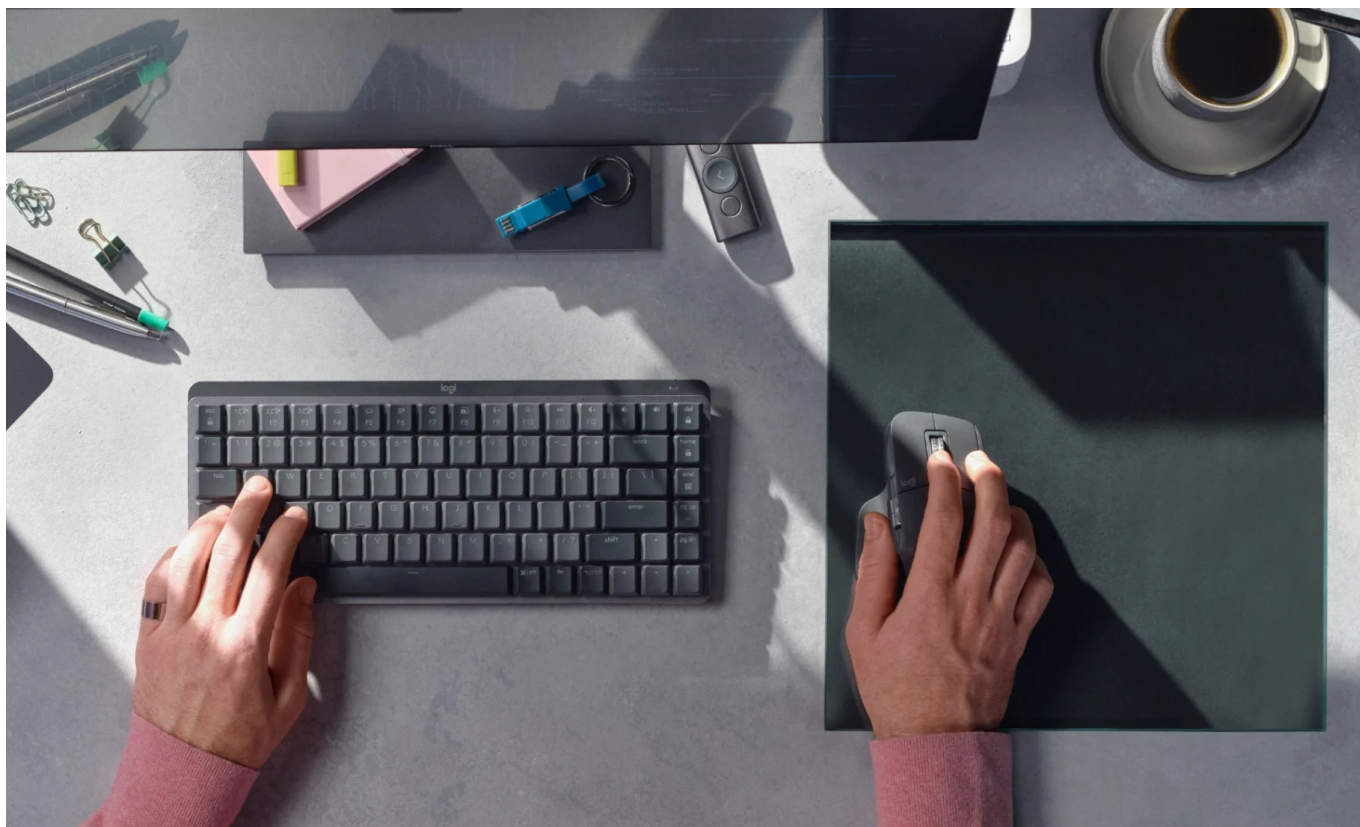

Bezdrátová myš Logitech MX Master 3S s vysokou přesností je určena pro náročnou práci na PC. **Senzor s rozlišením až 8000 dpi** zajistí perfektní odezvu a plynulý pohyb po pracovní ploše, klidně po skle. Díky **funkci tichého klikání** pracujete efektivně a stále dostatečně potichu při zachování jemné hmatové odezvy. Ze soustředění vás nevytrhne ani **elektromagnetické rolovací kolečko MagSpeed**. S funkcí **elektromagnetického posuvu** rychle a přesně projdete jednotlivé řádky a najdete to, co hledáte. **Bezdrátová myš Logitech MX Master 3S** zvládne na plné nabití **až 70 dní provozu**.

Díky rychlému nabití vám stačí už jedna minuta na další tři hodiny práce. Drátové napájení zajišťuje **kabel USB-C**. Provedení

myši je navrženo s ohledem na celodenní činnost v maximálním pohodlí. Profil svou **ergonomií** poskytuje oporu prstům i dlani a zdrsňený povrch zlepšuje úchop. Zvolený úhel náklonu podporuje **přirozenější polohu paže**.

Logitech MX Master 3S

Optická bezdrátová myš vybavená **sedmi tlačítky**, elektromagnetickým rolovacím kolečkem MagSpeed Smartshift a **horizontálním kolečkem** pro ovládání palcem. Disponuje vysoce přesným senzorem s rozlišením **200 až 8000 dpi**, které lze snadno nastavit v krocích po 50 dpi. Myš jednoduše připojíte prostřednictvím **miniaturního bezdrátového přijímače** Logi Bolt či přímo pomocí **Bluetooth** až ke třem zařízením současně, mezi kterými lze následně přepínat tlačítkem na spodní straně myši. Software Logi Options+ umožňuje **přecházet mezi počítači** pomocí funkce Flow pouhým přesunutím kurzoru k okraji obrazovky. Napájení zajišťuje **vestavěná baterie** s kapacitou **500 mAh**, která při plném nabití udrží myš v chodu až 70 dní. Nabíjení je realizováno skrze přiložený USB-C kabel.