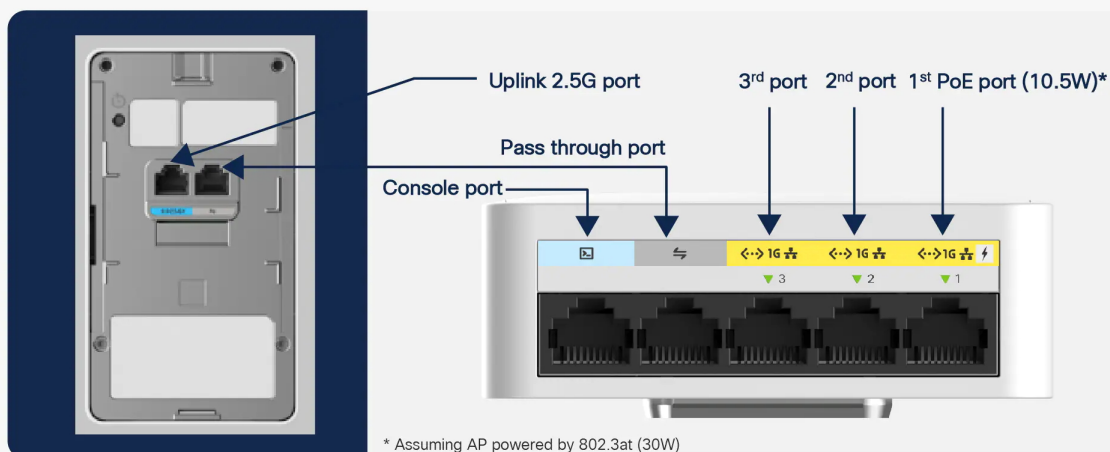

Zpásmový **Wi-Fi 6** access point založen na bezdrátové technologii **2,4 GHz a 5 GHz** standardu **802.11ax** (zpětně kompatibilní s 802.11a/b/g/n/ac). Rychlost přenášených dat činí **až 1,488 Gb/s** (kombinovaná). Pro připojení je přítomen **multi-gigabitový Ethernet RJ-45 port** (100/1000/2500) a **tři GbE RJ-45 porty**.

- Multi-gigabitový RJ-45 port (100/1000/2500 Mbps), 3x GbE RJ-45 (1. port podporuje PSE 10,5 W výstup), 1x Passthru port (2x RJ-45)
- Integrované antény + podpora 2x2 MU-MIMO a 802.11ax
- Beamforming, BSS coloring, OFDMA, TWT, MRC, 802.11 DFS, CSD, A-MPDU, A-MSDU
- Bluetooth 5.0 pro IoT využití

Řada Catalyst 9105 rozšiřuje síť založenou na intencích společnosti Cisco. Je ideální pro sítě všech velikostí, škáluje se tak, aby splňovala rostoucí požadavky internetu věcí a zároveň plně podporovala nejnovější inovace a nové technologie. Řada Catalyst 9105 je také špičkou v oblasti výkonu, zabezpečení a analytiky.

9105AXW wall plate ports

ZÁKLADNÍ SPECIFIKACE

Standard: IEEE 802.11a/b/g/n/ac/ax

Rychlost datového přenosu: až 1,488 Gb/s (80 MHz @ 5 GHz a 20 MHz @ 2,4 GHz)

Porty: 1x mGig RJ-45 (2,5 Gbps), 3x GbE RJ-45, 1x RJ-45 konzole, 1x USB 2.0, 1x PassThru port (2x RJ-45)