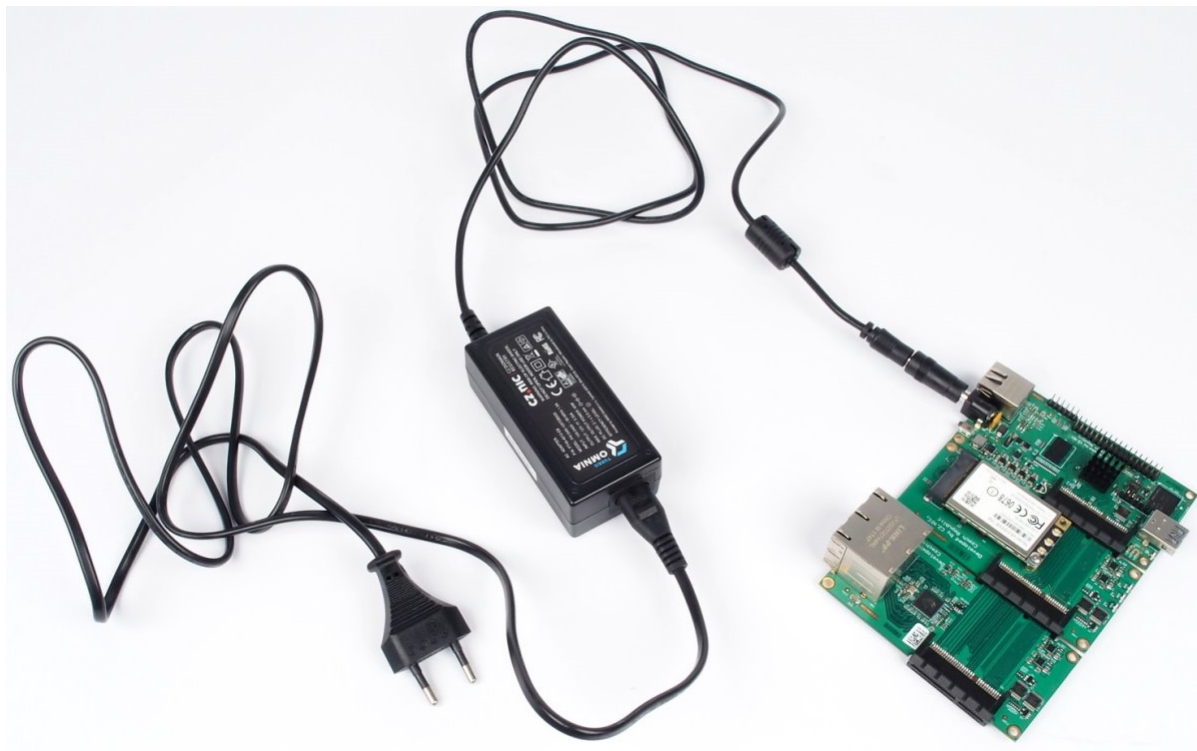

TURRIS OMNIA NAPÁJECÍ ADAPTÉR 40W

Cena celkem:	410 Kč (bez DPH: 339 Kč)
Běžná cena:	451 Kč
Ušetříte:	41 Kč
Kód zboží:	NARCZP0001
Part No.:	RTROM01-PT45-4012-C8
Záruka:	26 měs.
Stav:	Nové zboží

Popis

Turris Omnia napájecí adaptér 40 W

Náhradní napájecí adaptér se standardním **5,5 x 2,1 mm konektorem**. Je vhodný nejen **pro zařízení Turris Omnia**, ale díky výstupnímu napětí DC 12 V také pro LED pásky. Výkon zdroje je až **40 W** a maximální výstupní proud je 3,33 A.

Adaptér je dodáván bez AC kabelu. Jedná se o 2pin kabel 230V

ZÁKLADNÍ SPECIFIKACE

Výkon: 40 W

Vstupní napětí: 100-240 V

Výstupní napětí: 12 V

Proud: max. 3,33 A

Velikost konektoru: 5,5 x 2,1 mm

Barva: černá