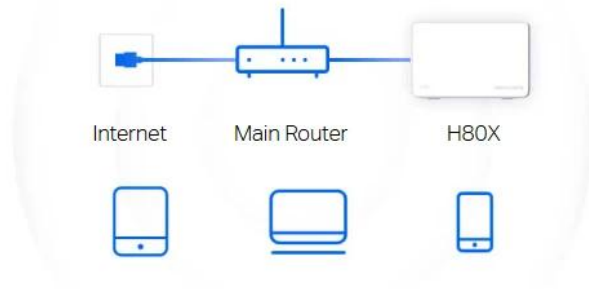

Plně gigabitové porty + automatická detekce sítě WAN/LAN

S funkcí automatické detekce sítě WAN/LAN není nutné rozlišovat mezi porty WAN/LAN. Nemusíte proto řešit zdoluhavé a složité nastavování a můžete přejít rovnou k zapojení jednotky Halo H80X. Díky plně gigabitovým portům dosáhnou vaše zařízení rychlostí až 10× vyšších než u standardních ethernetových připojení.

Několik režimů pro flexibilnější nasazení

Halo H80X podporuje různé provozní režimy podle vašich potřeb:

Režim routeru: Vytváří bezdrátovou síť pro všechna vaše Wi-Fi zařízení

Režim přístupového bodu: Rozšiřuje kabelovou síť na bezdrátovou

Router Mode

Creates a wireless network for all your WiFi devices

Access Point Mode

Extends a wired network and makes it wireless

Snadné rozšíření vašeho pokrytí

Sada Halo pro pokrytí celé domácnosti Wi-Fi signálem obsahuje několik jednotek vhodných pro všechny typy nemovitostí. A pokud by vám to nestačilo, pokrytí sítě Wi-Fi Mesh můžete kdykoli rozšířit přidáním dalších jednotek Halo.