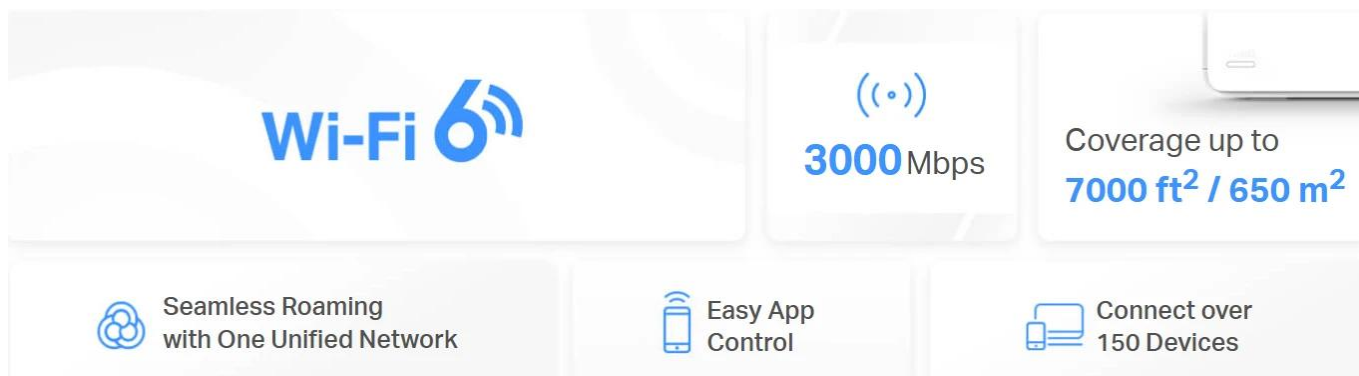

- **Dvoupásmové Wi-Fi 6 připojení s rychlostí až 3000 Mb/s** - 2402 Mb/s v pásmu 5 GHz + 574 Mb/s v pásmu 2,4 GHz
- **Plynulé přepínání mezi připojenými zařízeními v jedné síti** - Jednotky Halo vzájemně spolupracují a "předávají" si připojené zařízení mezi sebou, jak se pohybujete po domě
- **Pokrytí celé domácnosti** - Pokrytí prostoru až 460 m² vysokorychlostní sítě Wi-Fi, která eliminuje mrtvé zóny Wi-Fi pokrytí
- **Připojení více než 150 zařízení** - Rychlé a spolehlivé připojení pro více než 150 zařízení
- **Snadná správa domácí sítě** - Aplikace MERCUSYS umožňuje rychlé nastavení a správu Wi-Fi sítě včetně rodičovské kontroly
- **Plně gigabitové porty** - 3 gigabitové porty u každé jednotky Halo zajišťují bleskurychlé kabelové připojení

**Dvoupásmová Wi-Fi 6 síť s rychlostí až 3 000 Mb/s**

Vybavena technologií Wi-Fi 6 jednotka Halo H80X zlepšuje prakticky každý aspekt vaší sítě: rychlost, efektivitu i kapacitu. Díky pokročilým technologiím jako je OFDMA, MU-MIMO, 1024-QAM a BSS Color dosahuje vyšších rychlostí a větší stability připojení.