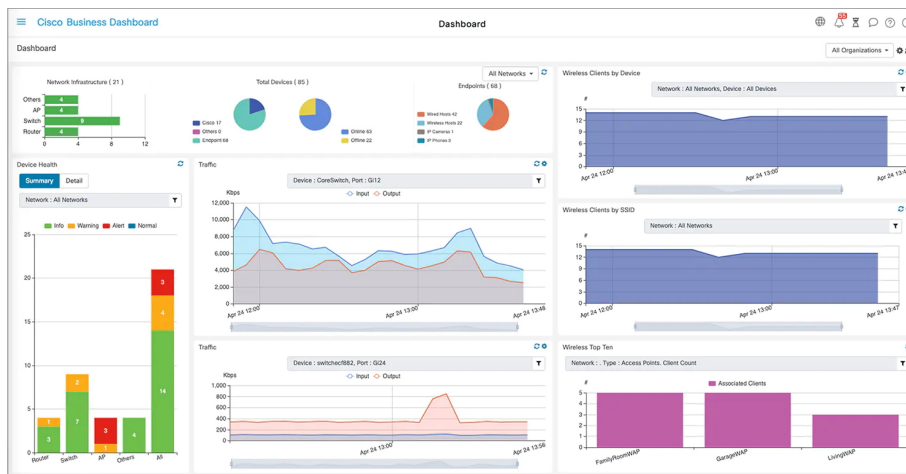

Popis

Cisco Business CBS220-48T-4G-EU

Spravovatelný switch nabízející **48 portů GbE RJ-45** a **4 sloty SFP** pro uplink. Přepínací kapacita switche je **104 Gbps** a rychlost směrování činí **74,38 Mpps**.

- Snadná konfigurace a správa
- Řešení Cisco Network Plug and Play
- Cisco Business Dashboard pro správu přepínačů, směrovačů a bezdrátových přístupových bodů
- Jednoduchá a intuitivní webová rozhraní
- Spolehlivost a výkon
- Quality of Service (QoS)
- Zabezpečení sítě + podpora aplikací pro zabezpečení sítě
- Rozsáhlé seznamy řízení přístupu (ACL)
- Bezpečnostní mechanismy
- Prevence útoků typu Denial-of-Service (DOS)
- Optimální energetická účinnost (IEEE 802.3az + Energy Detect)

Řada Cisco Business 220 poskytuje funkce, které vám pomohou vytvořit síť podnikové třídy. Tyto funkce přinášejí řešení, které zjednodušuje provoz, zvyšuje dobu provozuschopnosti a zlepšuje spojení vaší firmy se zaměstnanci, zákazníky a dodavateli.

ZÁKLADNÍ SPECIFIKACE

Porty: 48x GbE RJ-45, 4x SFP slot, 1x RJ-45 (konzole)

PoE: ne

Kapacita switche: 104 Gb/s

Rychlost směrování: 74,38 Mp/s

Rozměry: 440 x 257 x 44 mm

Hmotnost: 3,18 kg

[Záruční podmínky Cisco](#)