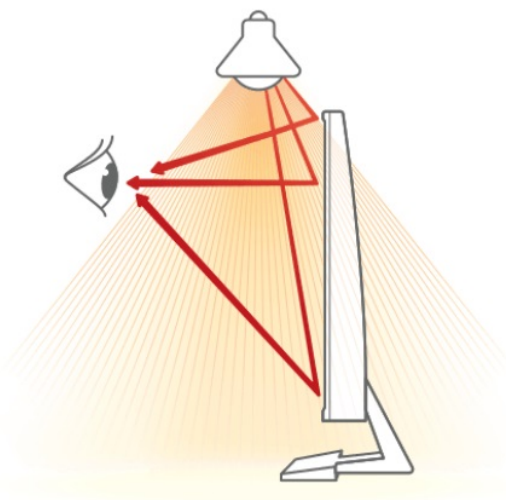

Praktická LED lampička BenQ ScreenBar WiT, kterou oceníte při práci na počítači v kanceláři i domácnosti. Vyznačuje se speciálně navrženým klipem pro rychlé a snadné uchycení na monitor. Díky umístění a **podlouhlému designu** proud světla přesně směřuje na plochu stolu před vámi a eliminuje odlesky na obrazovce. Současně nezabírá žádné místo v pracovním prostoru a snižuje námahu očí.

Tradiční lampy

Lampa pro elektronické čtení ScreenBar

Díky **vestavěnému snímači okolního světla** automaticky upravuje jas a postará se o komfortní osvětlení v dané místnosti za každých podmínek. **Lampa BenQ ScreenBar WiT** je určena zejména pro elektronické čtení, sledování PC displeje a vaše pohodlí. Kvalitní LED zdroj světla zajišťuje patřičnou péči o zrak. **Nastavitelná barevná teplota** vám umožní nastavit buď relaxační teplé světlo ideální pro odpočinek nebo čtení, či bílé světlo vhodné pro práci a zvýšené soustředění.

Nabíjení přes USB

Zapomeňte na kabely, které se zamotají a jejich hlavní funkcí je to, aby na stole překážely. Napájení lampičky **BenQ ScreenBar WiT** zajišťuje pouze port USB. **Hliníková konstrukce** disponuje **dotykovým ovládáním** na horní straně a umožňuje snadné zapnutí, nastavení jasu a barevné teploty. Okamžitě nastavíte také režim **automatického stmívání**.

BenQ ScreenBar WiT

LED lampička pro elektronické čtení se speciálně navrženým **klipem pro uchycení na monitor**. **Asymetrický optický design** osvětluje pouze stůl a nesvítí na obrazovku, čímž eliminuje nepříjemné odlesky. **Otočná konstrukce** navíc umožňuje nasměrovat světlo přesně tam, kam potřebujete. Oproti klasické lampičce tak poskytuje rovnoměrně rozptýlené osvětlení po celé vaší pracovní ploše. Pomocí **dotykového ovládání** lze snadno zapnout osvětlení a nastavit jas nebo barevnou teplotu. Lampička je také vybavena snímačem, který **automaticky reguluje jas** na základě aktuálního okolního osvětlení. K napájení lze využít jakýkoliv **USB port** a přiložený napájecí kabel.