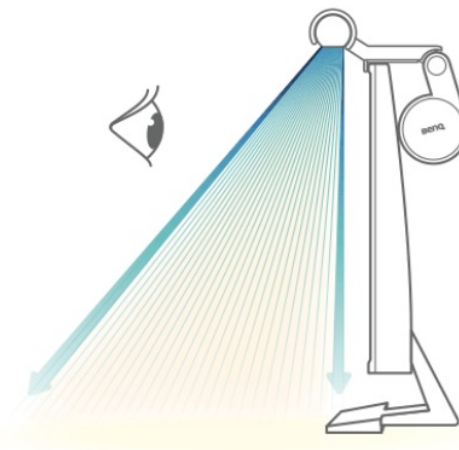

Praktická LED lampička BenQ ScreenBar WiT, kterou oceníte při práci na počítači v kanceláři i domácnosti. Vyznačuje se speciálně navrženým klipem pro rychlé a snadné uchycení na monitor. Díky umístění a **podlouhlému designu** proud světla přesně směřuje na plochu stolu před vámi a eliminuje odlesky na obrazovce. Současně nezabírá žádné místo v pracovním prostoru a snižuje námahu očí.

Tradiční lampy

Lampa pro elektronické čtení ScreenBar

Díky **vestavěnému snímači okolního světla** automaticky upravuje jas a postará se o komfortní osvětlení v dané místnosti za každých podmínek. **Lampa BenQ ScreenBar WiT** je určena zejména pro elektronické čtení, sledování PC displeje a vaše pohodlí. Kvalitní LED zdroj světla zajišťuje patřičnou péči o zrak. **Nastavitelná barevná teplota** vám umožní nastavit buď relaxační teplé světlo ideální pro odpočinek nebo čtení, či bílé světlo vhodné pro práci a zvýšené soustředění.

Nabíjení přes USB

Zapomeňte na kabely, které se zamotají a jejich hlavní funkcí je to, aby na stole překážely. Napájení lampičky **BenQ ScreenBar WiT** zajišťuje pouze port USB. **Hliníková konstrukce** disponuje **dotykovým ovládáním** na horní straně a umožňuje snadné zapnutí, nastavení jasu a barevné teploty. Okamžitě nastavíte také režim **automatického stmívání**.

BenQ ScreenBar WiT

LED lampička pro elektronické čtení se speciálně navrženým **klipem pro uchycení na monitor**. **Asymetrický optický design** osvětluje pouze stůl a nesvítí na obrazovku, čímž eliminuje nepříjemné odlesky. **Otočná konstrukce** navíc umožňuje nasměrovat světlo přesně tam, kam potřebujete. Oproti klasické lampičce tak poskytuje rovnoměrně rozptýlené osvětlení po celé vaší pracovní ploše. Pomocí **dotykového ovládání** lze snadno zapnout osvětlení a nastavit jas nebo barevnou teplotu. Lampička je také vybavena snímačem, který **automaticky reguluje jas** na základě aktuálního okolního osvětlení. K napájení lze využít jakýkoliv **USB port** a přiložený napájecí kabel.