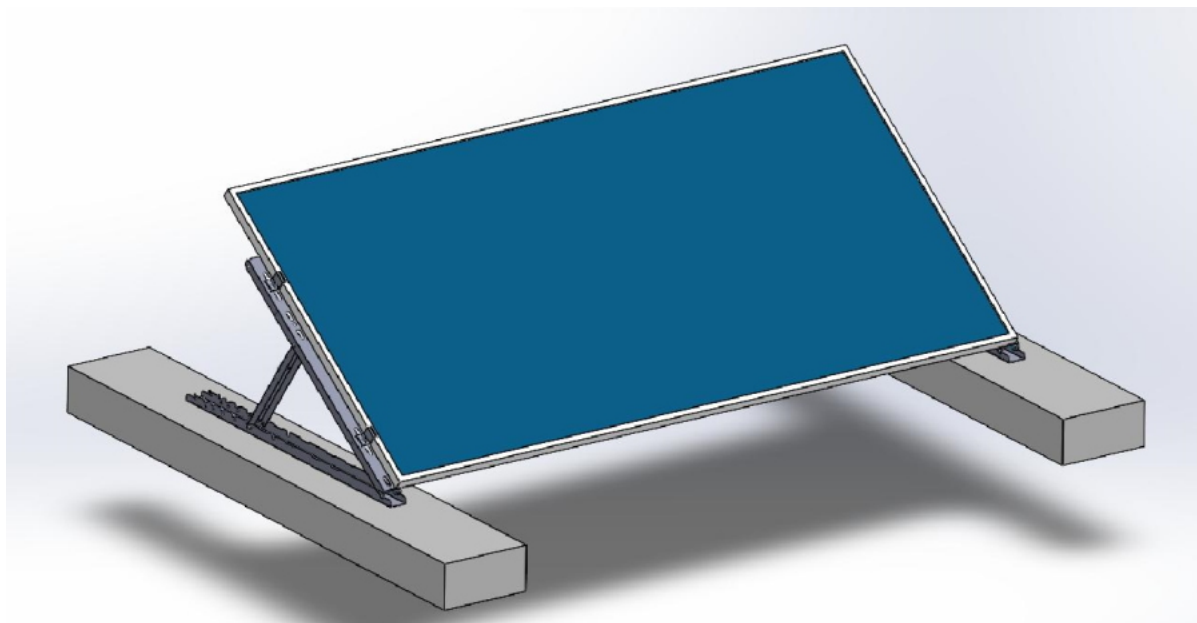

XTEND SOLARMI SCOMP-8SA35

Cena celkem:	7 809 Kč
	(bez DPH: 6 453 Kč)
Běžná cena:	8 589 Kč
Ušetříte:	781 Kč
Kód zboží:	SOPGWL0332
Part No.:	SCOMP-8SA35
Záruka:	26 měs.
Stav:	Nové zboží

Popis

Xtend Solarmi SCOMP-8SA35

Nastavitelný **systém SC pro instalaci 8 solárních panelů v řadě** na plochou střechu. **Sada tedy obsahuje 9 samotných držáků** s příslušenstvím.

- Určeno pro ploché střechy
- Nastavitelný úhel sklonu (15°, 20°, 25°, 30° nebo 35°)
- Dva způsoby upevnění: zátěžový způsob, nebo uchycení pomocí šroubů
- Lze rozšířit o další lišty SCHL1M-40 (CHL1M1-40) se spojkami SCPL-40

ZÁKLADNÍ SPECIFIKACE

Určení: pro 8× solární panel 35 × 1134 mm (délka panelu je libovolná, doporučeno max. 2279 mm)

Materiál: eloxovaný hliník (6005-T5)

Barva: stříbrná - šedá