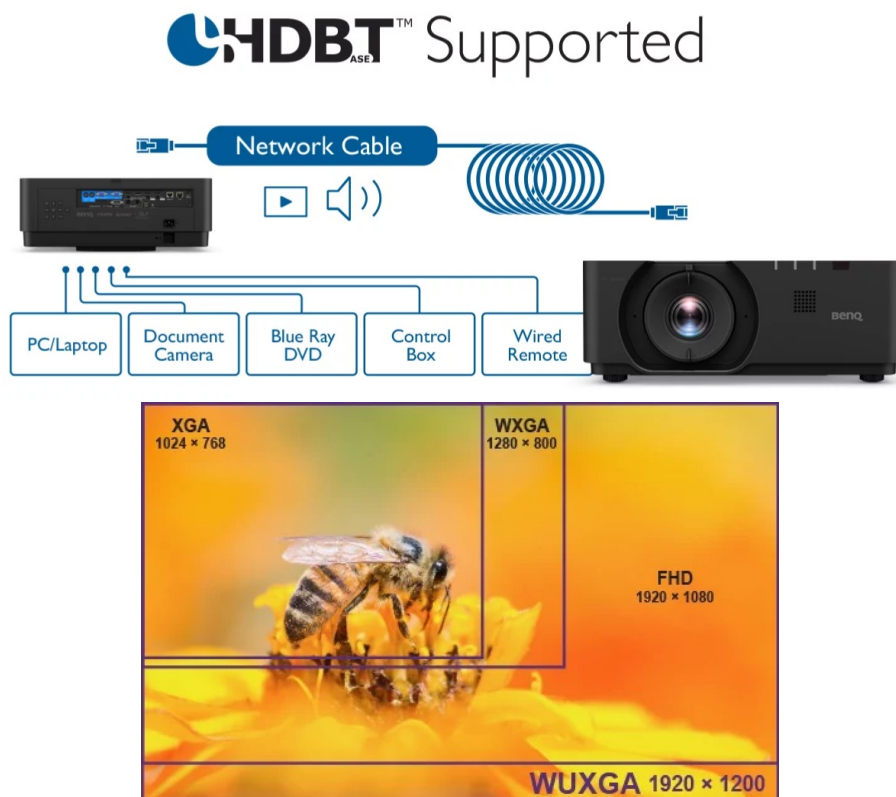

BENQ LU960Cena celkem: **104 924 Kč****(bez DPH: 86 714 Kč)**Běžná cena: **115 417 Kč**Ušetříte: **10 492 Kč**

Kód zboží: PROA7337

Part No.: 9H.JN477.25E

Záruka: 36 měsíců/12 měs.lampa

Stav: Nové zboží

Popis**Projektor BenQ LU960 - pro flexibilní promítání**

Projektor BenQ LU960 s vysokým WUXGA rozlišením vám zprostředkuje ostrý obraz s důrazem na všechny přítomné detaily. Umožňuje komfortní promítání textů, tabulek, obrázků, a dokonce dynamických akcí. **Rychlý režim** projektoru BenQ zlepšuje odezvu a poskytuje obraz bez zpoždění a prodlev. **Svitivost 5500 ANSI lumenů** zajistí viditelnost textu i obrazu v rozmanitých světelných podmínkách.

BenQ LU960

Laserový **WUXGA** projektor s rozlišením **1920 x 1200** obrazových bodů nabízí svítivost **5500 ANSI** lumenů, kontrastní poměr **3 000 000:1** a 92 % pokrytí normy **Rec.709** pro mnohem realističtější barvy a věrný obraz. Projektor dokáže vytvořit promítací plochu o velikosti až **300"** a podporuje také 3D zobrazení. Díky korekci lichoběžníkového zkreslení můžete mít obraz přesně tam, kde potřebujete. Projektor nabízí široké možnosti připojení, včetně **HDBaseT**, které zprostředkuje připojení Full HD videa, audia a ethernetu jedním kabelem, a umožňuje tak ovládání ze vzdálenosti až 100 m. Podporuje také **360° projekci**, promítání obrazu na strop, stěny, podlahu nebo dokonce šikmé plochy, například ve veřejných prostorách. Bezúdržbový provoz a dlouhou životnost projektoru zajistí prachotěsně uzavřená laserová jednotka splňující certifikaci **IP5X**.

Součástí balení je dálkový ovladač (včetně baterií).

ZÁKLADNÍ SPECIFIKACE

Technologie projektoru: DLP

Rozlišení: 1920 x 1200 px

Jas: 5500 ANSI lumenů

Kontrastní poměr: 3000000:1

Rozhraní: 2x HDMI vstup, 1x HDMI výstup, 1x DisplayPort, 1x VGA vstup, 1x VGA výstup, 1x USB typ A, 1x USB mini B, 1x RJ-45 HDBaseT, 1x RJ-45 LAN, 1x RS-232, 1x audio vstup, 1x audio výstup, 1x 3D Sync vstup, 1x 3D Sync výstup, 1x DC 12V Trigger, 1x konektor pro drátový ovladač