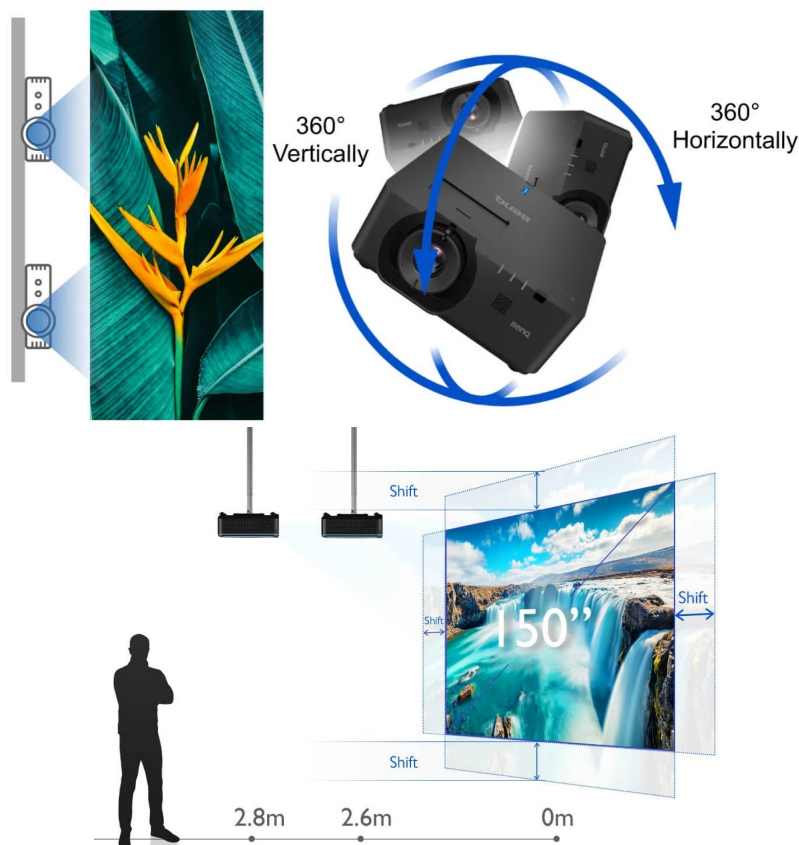

Projektor BenQ LU960 s vysokým WUXGA rozlišením vám zprostředkuje ostrý obraz s důrazem na všechny přítomné detaily. Umožňuje komfortní promítání textů, tabulek, obrázků, a dokonce dynamických akcí. **Rychlý režim** projektoru BenQ zlepšuje odezvu a poskytuje obraz bez zpoždění a prodlev. **Svitivost 5500 ANSI lumenů** zajistí viditelnost textu i obrazu v rozmanitých světelných podmínkách.

BenQ LU960

Laserový **WUXGA** projektor s rozlišením **1920 x 1200** obrazových bodů nabízí svítivost **5500 ANSI** lumenů, kontrastní poměr **3 000 000:1** a 92 % pokrytí normy **Rec.709** pro mnohem realističtější barvy a věrný obraz. Projektor dokáže vytvořit promítací plochu o velikosti až **300"** a podporuje také 3D zobrazení. Díky korekci lichoběžníkového zkreslení můžete mít obraz přesně tam, kde potřebujete. Projektor nabízí široké možnosti připojení, včetně **HDBaseT**, které zprostředkuje připojení Full HD videa, audia a ethernetu jedním kabelem, a umožňuje tak ovládání ze vzdálenosti až 100 m. Podporuje také **360° projekci**, promítání obrazu na strop, stěny, podlahu nebo dokonce šikmé plochy, například ve veřejných prostorách. Bezúdržbový provoz a dlouhou životnost projektoru zajistí prachotěsně uzavřená laserová jednotka splňující certifikaci **IP5X**.

Součástí balení je dálkový ovladač (včetně baterií).

ZÁKLADNÍ SPECIFIKACE

Technologie projektoru: DLP

Rozlišení: 1920 x 1200 px

Jas: 5500 ANSI lumenů

Kontrastní poměr: 3000000:1

Rozhraní: 2x HDMI vstup, 1x HDMI výstup, 1x DisplayPort, 1x VGA vstup, 1x VGA výstup, 1x USB typ A, 1x USB mini B, 1x RJ-45 HDBaseT, 1x RJ-45 LAN, 1x RS-232, 1x audio vstup, 1x audio výstup, 1x 3D Sync vstup, 1x 3D Sync výstup, 1x DC 12V Trigger, 1x konektor pro drátový ovladač