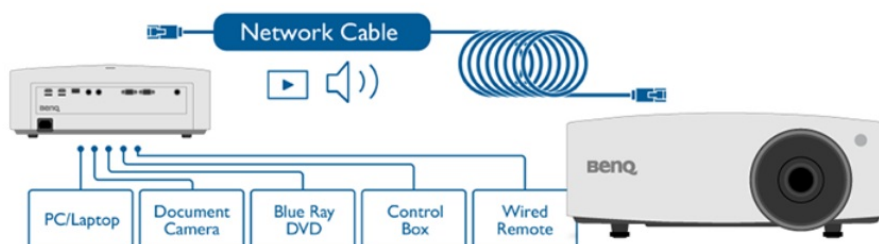

**BenQ LU935 je projektor** určený pro **konferenční místnosti**, který disponuje laserovým zdrojem světla s dlouhou životností a pokročilými režimy pro prezentace ve firemním prostředí. **Režim infografiky** zajišťuje perfektní zobrazení obrázků a textů. Spolu s **92% pokrytím normy Rec.709** a technologií DLP produkuje syté a zářivé barvy po dlouhou dobu bez snížení kvality.

**Režim prezentace** je ideální pro běžné prezentace text a tabulek a **video režim** oceníte při přehrávání dynamických videí. **Vysoká svítivost 6000 ANSI lumenů** zajišťuje skvělou viditelnost za všech světelných podmínek.

**Široký horizontální i vertikální posun objektivu** předejde problémům s instalací a umístěním v prostoru. Konstrukce projektoru **BenQ LU935** zajišťuje ideální těsnění proti vniknutí prachu.

**4K HDBT™ ASE Supported**

## BenQ LU935

Laserový **WUXGA** projektor s rozlišením **1920 x 1200** obrazových bodů nabízí svítivost **6000 ANSI** lumenů, kontrastní poměr **3 000 000:1** a 92 % pokrytí normy **Rec.709** pro mnohem realističtější barvy a věrný obraz. Projektor dokáže vytvořit promítací plochu **o velikosti až 300"** a podporuje také 3D zobrazení. Díky korekci lichoběžníkového zkreslení můžete mít obraz přesně tam, kde potřebujete. Projektor nabízí široké možnosti připojení, včetně **HDBaseT**, které zprostředkuje připojení Full HD videa, audia a ethernetu jedním kabelem, a umožňuje tak ovládání ze vzdálenosti až 100 m. Podporuje také **360° projekci**, promítání obrazu na strop, stěny, podlahu nebo dokonce šikmé plochy, například ve veřejných prostorech. Bezúdržbový provoz a dlouhou životnost projektoru zajistí prachotěsně uzavřená laserová jednotka splňující certifikaci **IP5X**.