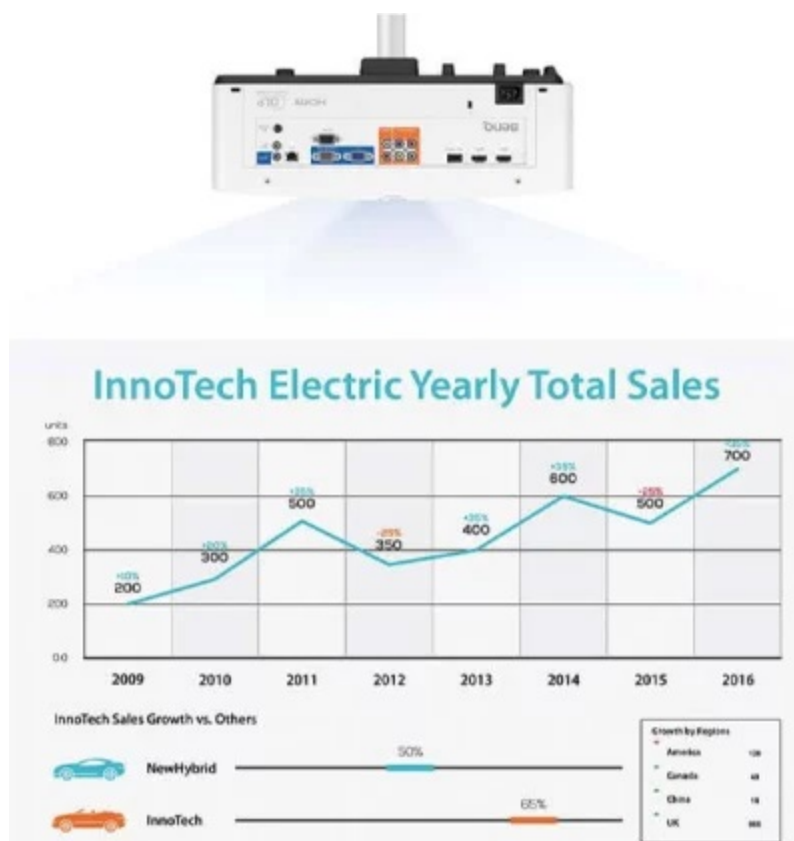

**BenQ LU935 je projektor** určený pro **konferenční místnosti**, který disponuje laserovým zdrojem světla s dlouhou životností a pokročilými režimy pro prezentace ve firemním prostředí. **Režim infografiky** zajišťuje perfektní zobrazení obrázků a textů. Spolu s **92% pokrytím normy Rec.709** a technologií DLP produkuje syté a zářivé barvy po dlouhou dobu bez snížení kvality.