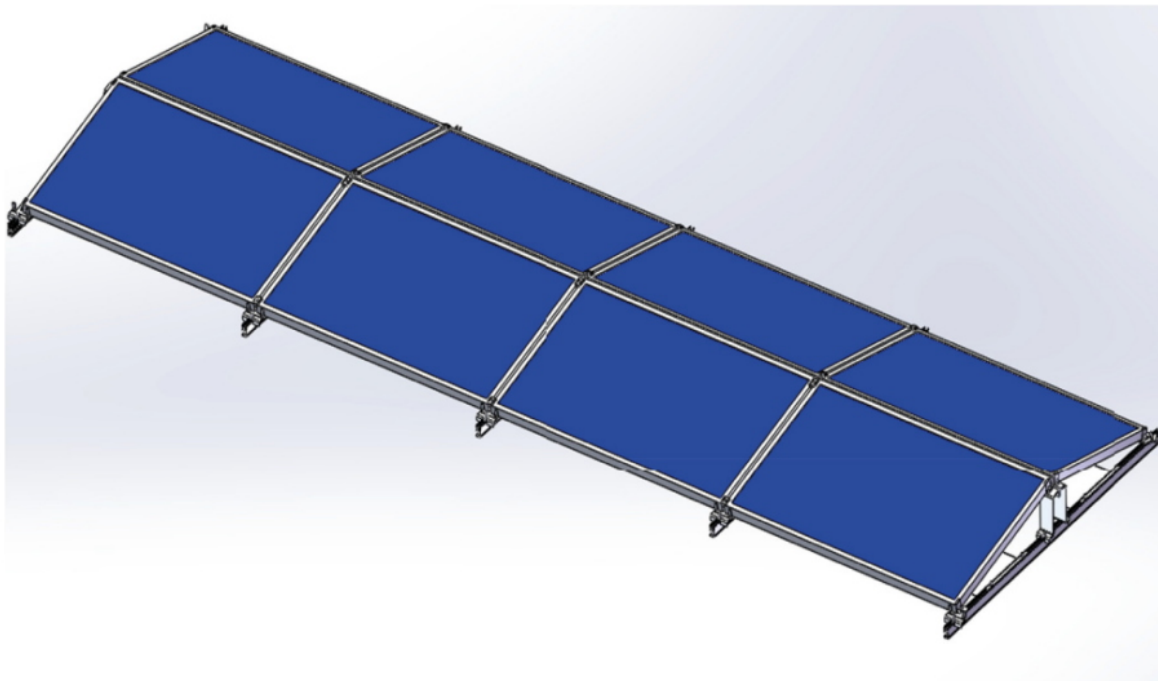

XTEND SOLARMI SCOMP-8EW35-1134

Cena celkem:	6 471 Kč
	(bez DPH: 5 348 Kč)
Běžná cena:	7 119 Kč
Ušetříte:	647 Kč
Kód zboží:	SOPGWL0329
Part No.:	SCOMP-8EW35-1134
Záruka:	26 měs.
Stav:	Nové zboží

Popis

Xtend Solarmi SCOMP-8EW35-1134

Systém SC pro instalaci solárních panelů na plochou střechu.

- Typ „východ-západ“
- Určeno pro ploché střechy
- Konstrukce se zátěží - neproniká do betonové střechy
- Vysoká kvalita a dlouhá životnost
- Odolná konstrukce vůči větru až do rychlost 60 m/s

ZÁKLADNÍ SPECIFIKACE

Určení: pro 8x solární panel 35 x 1134 mm (délka panelu je libovolná)

Materiál: eloxovaný hliník (6005-T5), ocel (typ 304)

Šířka základny: 2380 mm

Náklon panelů: 15°

Zatížení: < 1,4 kN/m²

Barva: stříbrná - šedá