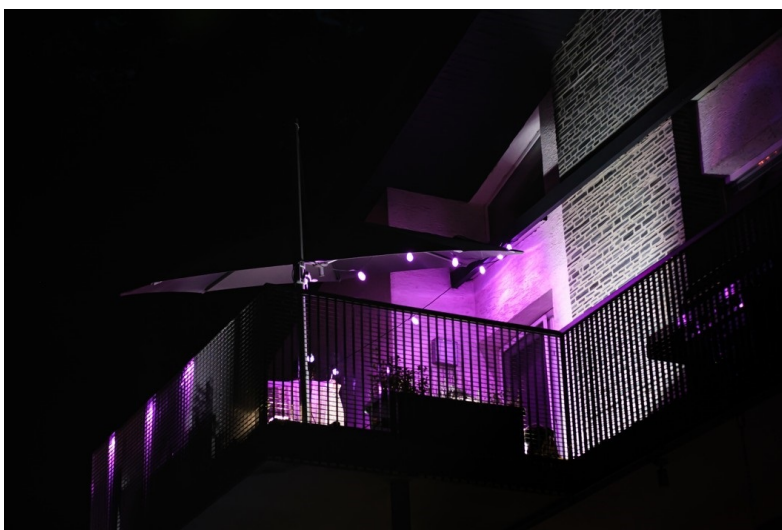

IMMAX NEO LITE SMART VENKOVNÍ DEKORAČNÍ LED ŘETĚŽ 15M

Cena celkem:	2 300 Kč
	(bez DPH: 1 901 Kč)
Běžná cena:	2 530 Kč
Ušetříte:	230 Kč
Kód zboží:	OSVIMM1232
Part No.:	07900L
Záruka:	24 měs.
Stav:	Nové zboží

Popis

Osvětlení IMMAX NEO LITE Smart - rozehrajte správnou magii světel

Dekorační LED osvětlení IMMAX NEO LITE Smart na každou párty. **Chytrá venkovní girlanda** rozsvítí pobyt venku řadou barev a při oslavě narozenin, garden párty, grilování nebo třeba jen posezení s přáteli vykouzlí jedinečnou atmosféru. **Smart venkovní dekorativní LED řetěz IMMAX NEO LITE** je ideální pro osvětlení teras, pergol zahrad či jiných venkovních objektů.

Díky **délce 15 metrů** je řetěz dostatečně dlouhý a umožní vám vytvořit pestrobarevné prostředí podle představ. Světlo ovládáte jednoduše pomocí mobilní **aplikace Immax NEO PRO** nebo dálkového ovládání, které je součástí balení. Snadno nastavíte barvu, jas nebo teplotu světla. Díky **certifikaci IP65** je Smart osvětlení IMMAX **odolné proti tryskající vodě** a nemusíte se bát rozvěšení třeba v blízkosti bazénu.

IMMAX NEO LITE Smart venkovní dekorační LED řetěz 15 m

Chytrá stmívatelná LED girlanda je založena na energeticky úsporné, bezpečné a spolehlivé bezdrátové komunikaci **Wi-Fi**. V okamžiku vytvoříte dokonalou barevnou atmosféru a proměníte každé grilování v kouzelné posezení. Pomocí aplikace