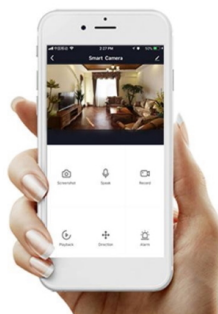

IMMAX NEO LITE Smart vánoční LED osvětlení 20 m

Chytrý stmívatelný vánoční LED pásek je založen na energeticky úsporné, bezpečné a spolehlivé bezdrátové komunikaci **Wi-Fi**. LED pásek lze použít k osvětlení interiéru tak i exteriéru, jelikož je voděodolný dle **IP44**. Pomocí aplikace **IMMAX NEO PRO**, která je k dispozici pro operační systémy **Android** nebo **iOS**, můžete odkudkoliv snadno měnit jas nebo teplotu bílé barvy světla v rozmezí 2700K až 6500K nebo využít přednastavených 8 módů. Navíc je kompatibilní také se systémy **Google Home** a **Amazon Alexa**, díky kterým můžete využít možnost hlasového ovládání.