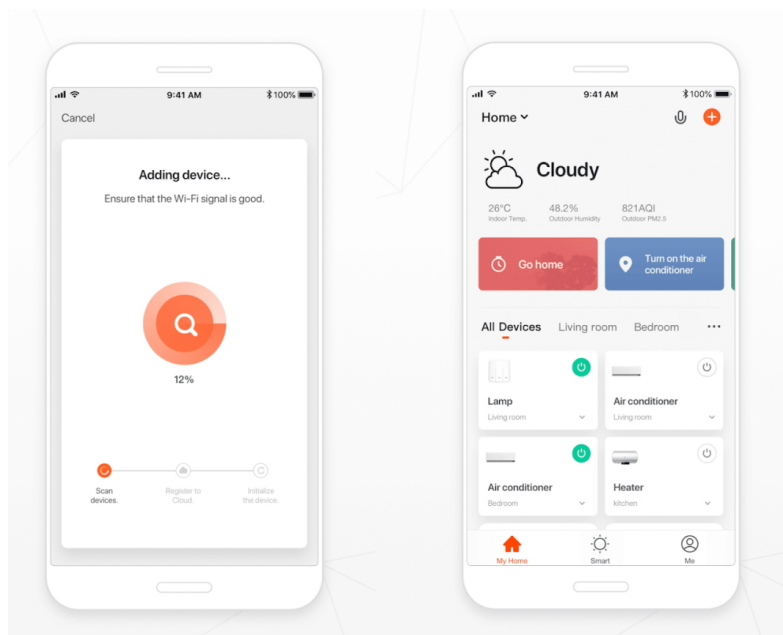

IMMAX NEO LITE Smart vánoční LED osvětlení 20 m

Chytrý stmívatelný vánoční LED pásek je založen na energeticky úsporné, bezpečné a spolehlivé bezdrátové komunikaci **Wi-Fi**. LED pásek lze použít k osvětlení interiéru tak i exteriéru, jelikož je voděodolný dle **IP44**. Pomocí aplikace **IMMAX NEO PRO**, která je k dispozici pro operační systémy **Android** nebo **iOS**, můžete odkudkoliv snadno měnit jas nebo teplotu bílé barvy světla v rozmezí 2700K až 6500K nebo využít přednastavených 8 módů. Navíc je kompatibilní také se systémy **Google Home** a **Amazon Alexa**, díky kterým můžete využít možnost hlasového ovládání.