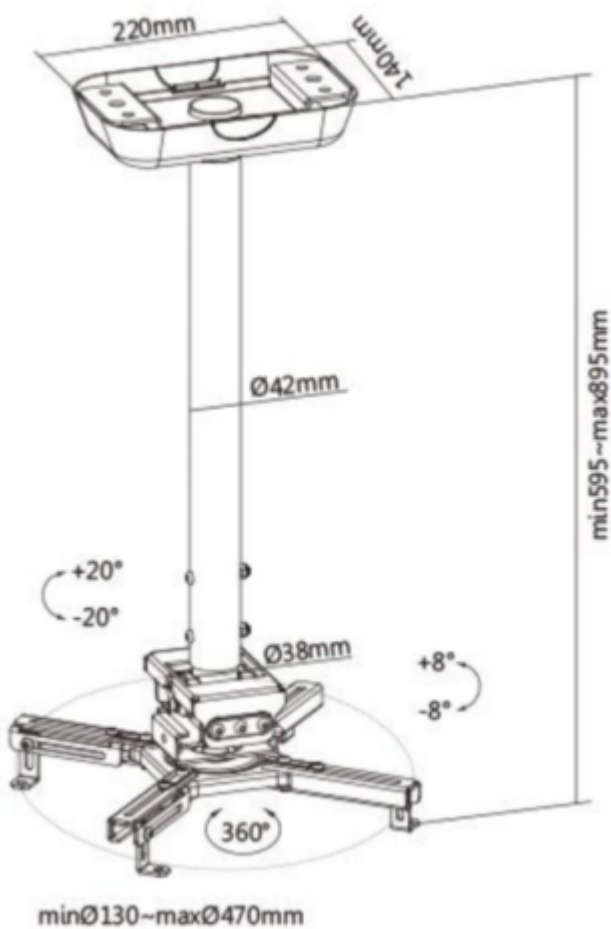

Sunne by Elite Screen PRO300M2

Držák na strop pro projektory. Maximální zatížení tohoto držáku je **35 kg**. Držák nabízí naklopení 8° a otočení 360°.

ZÁKLADNÍ SPECIFIKACE

Max. zatížení: 35 kg

Vzdálenost od stropu: 600 - 900 mm