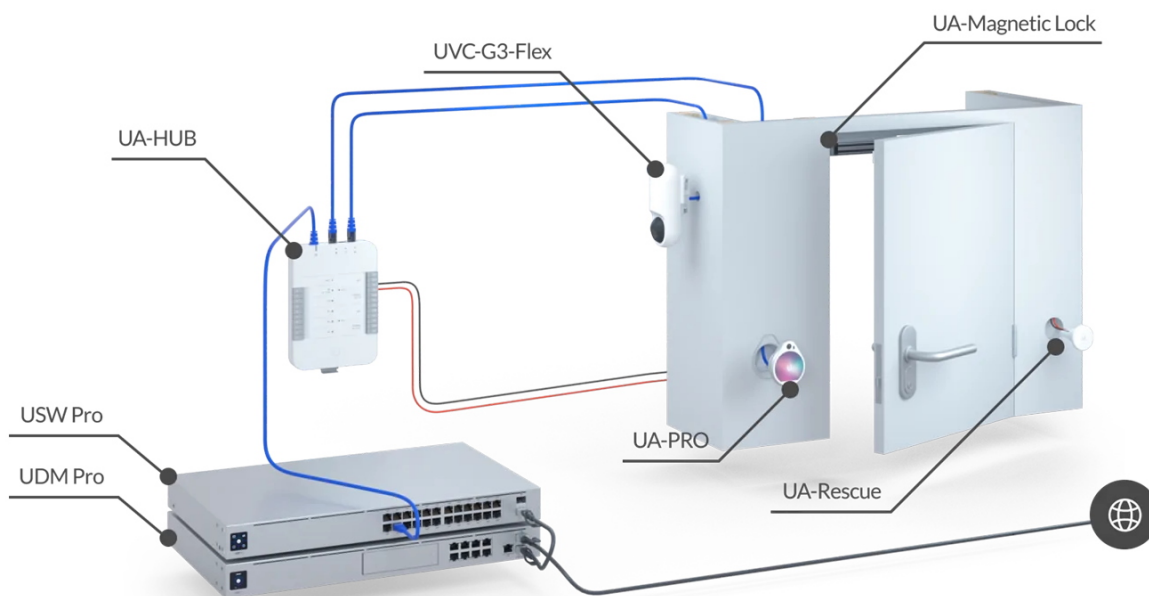

UBIQUITI UNIFI ACCESS RESCUE KEYSWITCH

Cena celkem:	1 825 Kč
	(bez DPH: 1 508 Kč)
Běžná cena:	2 008 Kč
Ušetříte:	183 Kč
Kód zboží:	PRSUBT0006
Part No.:	UA-Rescue
Záruka:	26 měs.
Stav:	Nové zboží

Popis

Ubiquiti UniFi Access Rescue KeySwitch

Nouzový/záchranný spínač KeySwitch zajišťující redundanci (zálohování) **k otevírání dveří v případě poruchy systému.**

UniFi Access Rescue KeySwitch je jednopólový dvoupolohový manuální spínač určený pro systém UniFi Access. V případě poruchy systému umožňuje UA-Rescue KeySwitch uživateli **ručně odemknout jakékoli dveře ovládané rozbočovačem UniFi Access**. Přepínač UniFi Access Rescue KeySwitch je **kompatibilní se systémy zámků Fail Safe i Fail Secure**, a je nedílnou součástí každého komplexního řešení přístupu ke dveřím.

- Nouzový klíčový spínač
- Dva přiložené klíče
- Kompatibilní se zámkovými systémy Fail Safe i Fail Secure. Záložní napájení pro systém Fail Secure není součástí dodávky.

ZÁKLADNÍ SPECIFIKACE

Rozhraní: svorkovnice (COM/NO/NC), 18-24 AWG
Spínač: DC 28 V (4 A), mosazný klíč s vnitřní vlnou
Hmotnost: 94 g
Rozměry: 74 x 60 x 60 mm