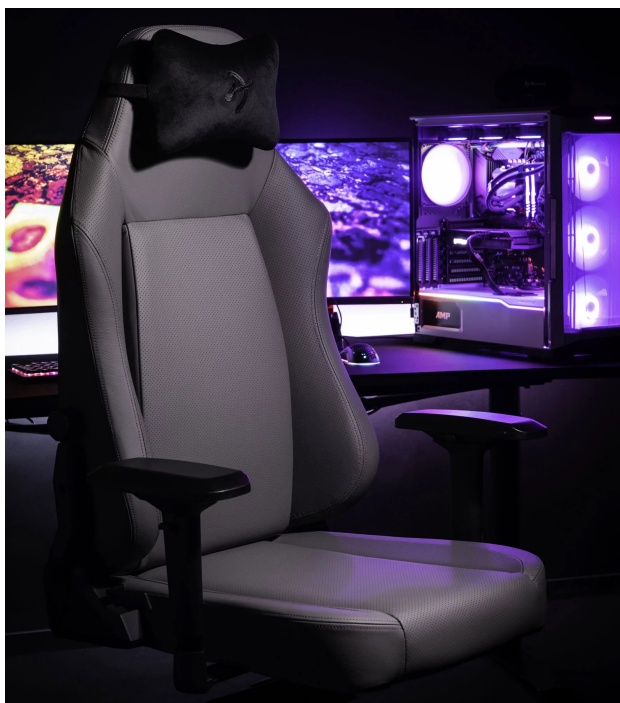

Židle Arozzi PRIMO PREMIUM pro maximální pohodlí během sezení u práce, sledování filmů nebo hraní her. Židle je potažena přírodní kůží a využívá stejné materiály jako sedadla v luxusních sportovních vozech. Ve spojení s perforovanými prvky zajišťuje **prodyšnost** a komfort při dlouhém sezení i v parných letních dnech. **Židle Arozzi PRIMO PREMIUM** disponuje **měkkým velur polštářem** v oblasti krku a **nastavitelným systémem v oblasti beder**, díky čemuž poskytuje perfektní oporu a **podporuje zdravé sezení**.

Samozřejmostí je **velké sedadlo a opěradlo**, abyste se mohli náležitě uvelebit. **Pěnová směs** je tvarovatelná, ale současně pevná, takže nabízí vše nezbytné pro správné držení těla. Chybět nemůže ani **rozsáhlý systém nastavení** - od možnosti nastavit výšku, sklon opěradla až po funkci houpání. **Konstrukce z hliníku** zajistí, že židle **Arozzi PRIMO PREMIUM** je robustní, pevná a její vzhled působí elegantně a čistě.

Arozzi PRIMO PREMIUM

Herní židle Primo je speciálně vytvořená pro zlepšení ergonomie a komfortu při dlouhých hodinách strávených u počítače. Je vyrobena z vysoce kvalitní **přírodní italské kůže** používané mimo jiné také v luxusních sportovních vozech. **Nastavitelná výška** židle, opěrky rukou nastavitelné ve všech směrech a úhel sklonu opěradla **až 145°** zajistí maximální pohodlí. Samozřejmostí je možnost **otáčení o 360°** a houpací mechanismus. Součástí balení je i **velurový polštář**, který zajistí podporu páteře v krční části. Nosnost je díky robustnímu kovovému rámu a základně kol **až 145 kg**.