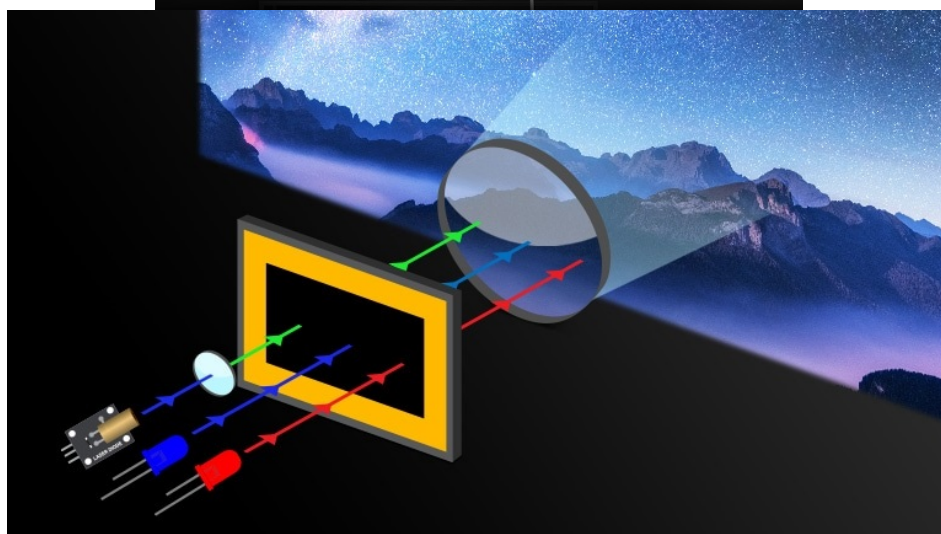

### LG CineBeam HU710PW - hybridní 4K projektor pro domácí kino

Užijte si filmové večery i dny na obří **ploše až 300 palců** s **projektorem LG CineBeam HU710PW**. Pokročilá technika a funkce umí vykreslit jasné scény i půlnoční tmu. Díky **širokému barevnému gamutu 94 % DCI-P3** si vychutnáte také přesné barvy.

#### Obraz (jako) živý

**Projektor LG CineBeam HU710PW** využívá **system hybridních světelných zdrojů** - LED zdroj a laserovou technologii - čímž poskytuje vysokou svítivost, jas a živý obraz. K dispozici je rovněž celá **řada režimů a funkcí**, které optimalizují kontrast, jas s ohledem na okolní prostředí, hloubku obrazu nebo třeba vyhlazování pohybu, aby **filmové snímky co nejvěrněji odpovídaly původním záměrům tvůrce díla**.

## LG HU710PW

DLP projektor s **hybridním systémem světelných zdrojů** nabízí 4K UHD rozlišení **3840 × 2160** obrazových bodů, jas **2000 ANSI** lumenů a kontrastní poměr **2 000 000 : 1**. Projektor dokáže vytvořit promítací **plochu o úhlopříčce 40" až 300"**. Vysoký dynamický rozsah **HDR10** přináší skvělý vizuální dojem zvýšením kontrastního poměru a 94 % pokrytí normy **DCI-P3** navíc poskytuje mnohem realističtější barvy. Díky funkcím posunu objektivu, zoomu a korekci lichoběžníkového zkreslení můžete mít obraz přesně tam, kde potřebujete. Ozvučení zajišťují **stereo reproduktory** s celkovým výkonem 10 W. Projektor je postaven na operačním systému **webOS 6.0**, který mimo přehrávání online obsahu z **Netflix, Amazon Prime, Disney+** a dalších umožňuje také bezdrátové zrcadlení ze smartphonů či tabletů. Samozřejmostí je pak možnost instalace aplikací z **LG App Store**. Pro přímé přehrávání multimédií jsou k dispozici **dva USB porty**. Díky technologii **Bluetooth** lze přehrávat zvuk z projektoru pomocí bezdrátových reproduktorů či sluchátek.