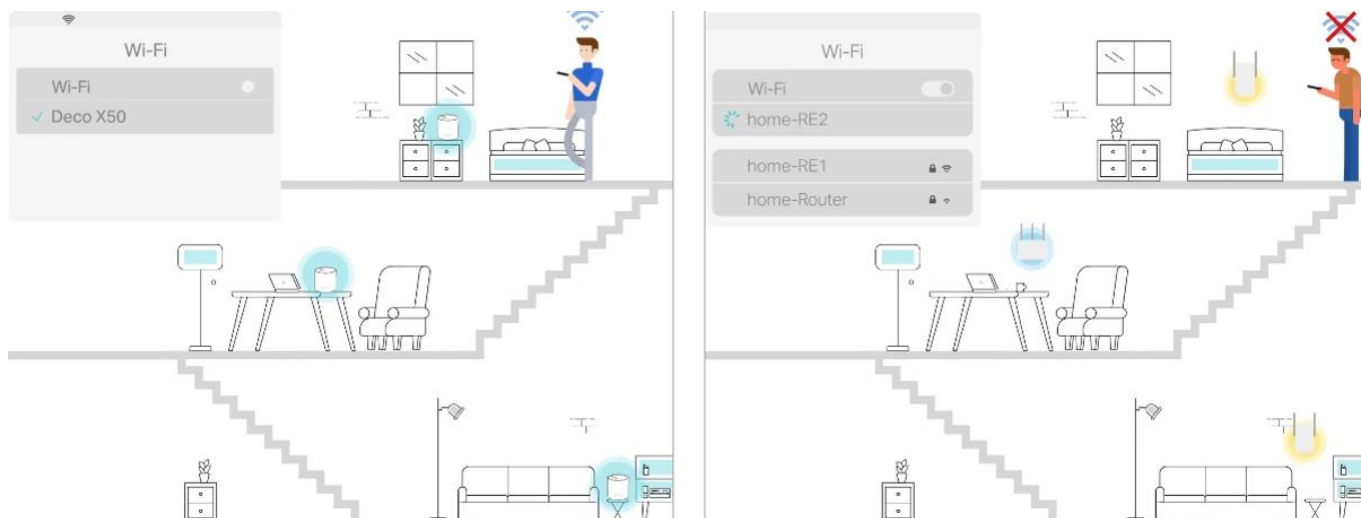

3-PACK

Covers up to 6,500 sq.ft.

Mesh systém s umělou inteligencí

Neustále se učí, nepřetržitě se optimalizuje. Jednotka Deco X50 je vybavena mesh systémem s umělou inteligencí, aby poskytovala ničím nepřerušované chytré Wi-Fi připojení. Automaticky analyzuje vaše síťové prostředí, kvalitu klientů a chování uživatelů. Sofistikované algoritmy vyhodnocují různé faktory, aby jednotka Deco X50 poskytovala ideální Wi-Fi mesh síť.

Plynulé přepínání mezi připojenými zařízeními v síti Wi-Fi s jedním názvem

System TP-Link Mesh funguje tak, že jednotky Deco společně vytvářejí jednu unifikovanou síť. Váš telefon nebo tablet se automaticky připojují k nejrychlejší jednotce Deco, jak se pohybujete po domě, abyste se mohli spolehnout na skutečně stabilní a nepřerušované používání Wi-Fi připojení.