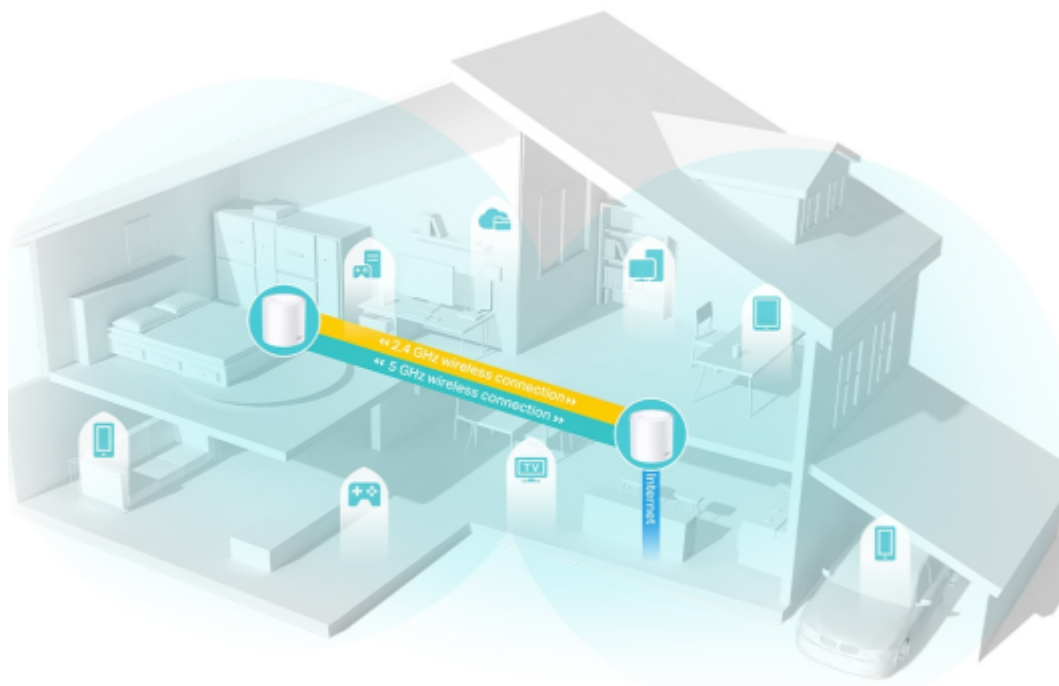

### TP-Link Deco X50 (2 ks)

Deco X50 využívá systém více jednotek k dosažení bezproblémového celoplošného Wi-Fi pokrytí - eliminuje slabé oblasti signálu jednou provždy! Pro pokrytí menších oblastí může jednotka fungovat i samostatně. Díky pokročilé technologii **Deco Mesh** spolupracují jednotky na vytvoření jednotné sítě s jediným názvem sítě.

Systém jednotek Deco X50 poskytuje rychlé a stabilní spojení rychlostí **až 3000 Mb/s** s podporou standardu **802.11ax (Wi-Fi 6)** a je tak ideální pro pokrytí celé domácnosti bezdrátovým signálem (součástí balení jsou 2 jednotky). Mezi další výhody patří také **kompatibilita s hlasovým ovládáním Amazon Alexa**.

#### **Pokrytí celé domácnosti: zabiják mrtvých zón Wi-Fi**

S čistším a silnějším signálem vylepšeným funkcí BSS Color a technologií Beamforming jednotka Deco X50 rozšiřuje Wi-Fi pokrytí v celé domácnosti a zvyšuje jeho výkon. Bezdrátová připojení a volitelné páteřní připojení ethernet pracují společně na propojení jednotek Deco, díky čemuž bude vaše síť rychlejší a zajistí nepřerušované připojení všech zařízení. Chcete větší pokrytí? Prostě přidejte další jednotku Deco.

**Ultra vysoké přenosové rychlosti Mesh Wi-Fi 6**

Díky vybavení technologií Wi-Fi 6 je Deco Wi-Fi Mesh systém pokrývající celou domácnost navržen k tomu, aby poskytoval výrazné zlepšení v pokrytí, rychlosti a celkové kapacitě. Pořídte si nejnovější Wi-Fi Mesh systém a získejte výhody sítě budoucnosti, která poskytuje vyšší přenosovou rychlost a připojí více zařízení.