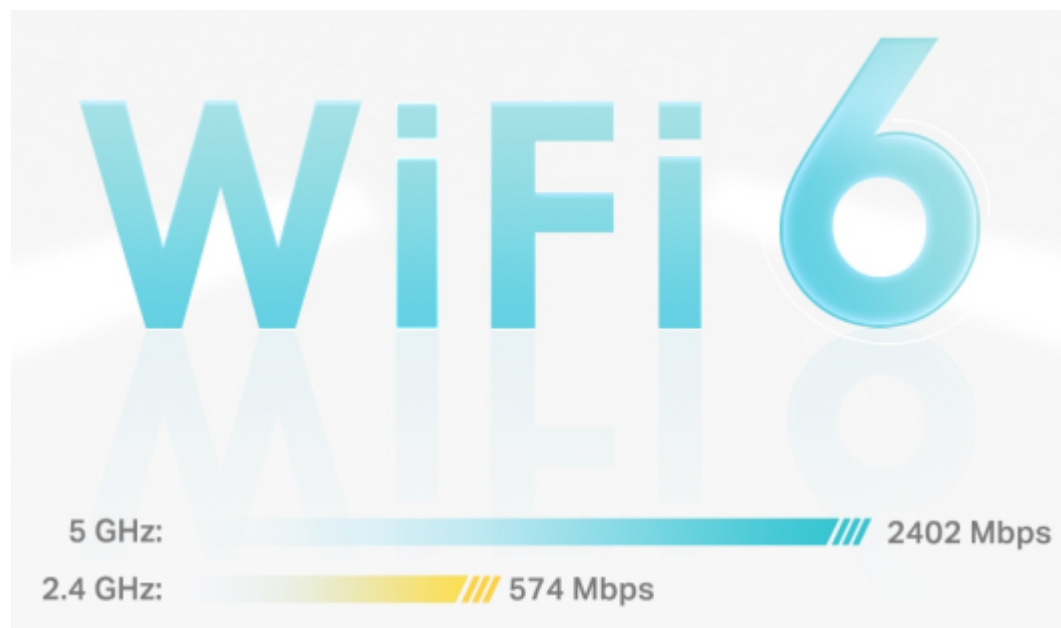

výrazné zlepšení v pokrytí, rychlosti a celkové kapacitě. Pořídte si nejnovější Wi-Fi Mesh systém a získejte výhody sítě budoucnosti, která poskytuje vyšší přenosovou rychlost a připojí více zařízení.

Řada Deco X60 je samozřejmě **zpětně kompatibilní** se všemi Deco modely.

ZÁKLADNÍ SPECIFIKACE

Standard: IEEE 802.11a/b/g/n/ac/ax

Rychlost datového přenosu: 2,4 GHz - 574 Mbit/s, 5 GHz - 2402 Mbit/s

Anténa: 2× integrovaná anténa

Porty: 3× Gigabit Ethernet RJ-45 (WAN/LAN)

Frekvenční pásmo: 2,4 GHz, 5 GHz

Zabezpečení: WPA-Personal, WPA2-Personal, WPA3-Personal

Podpora PoE: ne

Rozměry: 114 × 110 × 110 mm