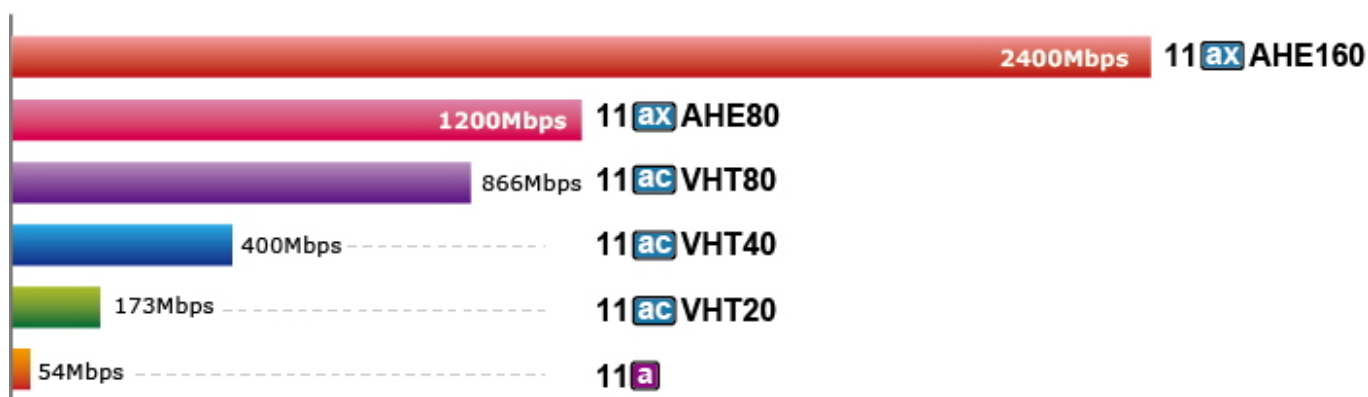

Wi-Fi standard: IEEE 802.11a/an/ac/ax 5 GHz (4Tx4R)
Počet antén a jejich výkon: 4x SMA 5 dBi odnímatelná anténa
Vysílací výkon: až 23 dBm
Rozhraní: 5x RJ-45 10/100/1000 Base-T, 1x USB 3.0, DI/DO (2x vstup, 2x výstup)
Šifrování bezdrátového přenosu: WPA, WPA2, WPA3
Bezdrátové režimy: Access Point, Brána, Repeater
Max. připojených klientů: až 150 připojených Wi-Fi klientů najednou (doporučeno 100)
Management: ano

Fyzické vlastnosti:

Provozní teplota: -40 až +75 °C
Napájení: duální DC 9-54 V (max. 1,8 A), celkový příkon do 10,8 W
Rozměry: 135 x 135 x 50 mm
Hmotnost: 787 g

11ax has Faster Data Rate than That of 11ac by **177%**