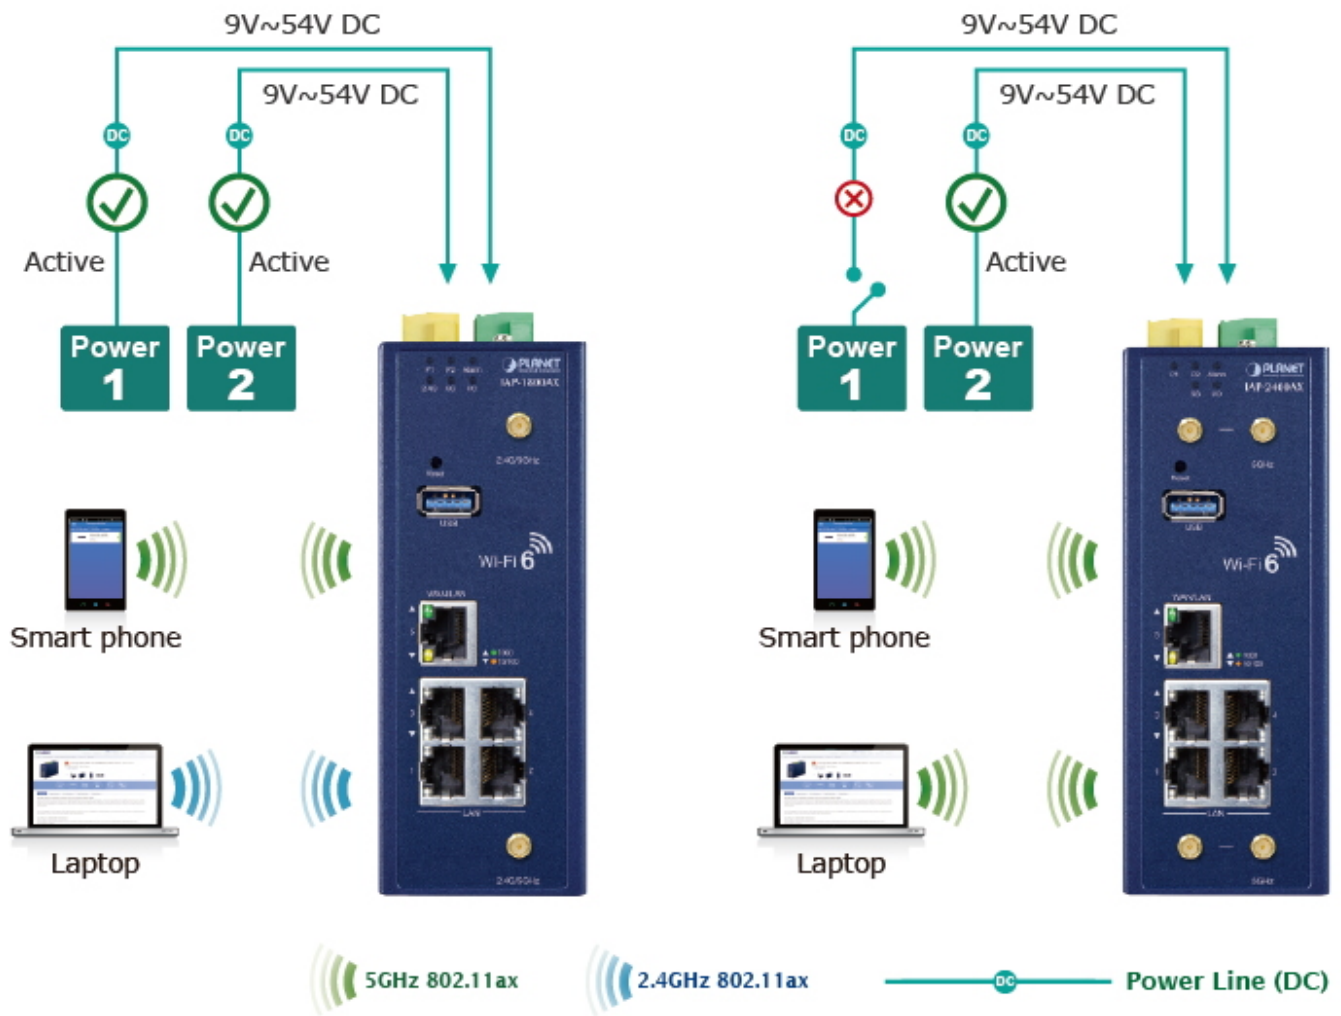

Průmyslové prvky Planet se snadno instalují na standardní DIN lištu nebo přímo na zeď a umožňují nasazení dobře známé Ethernetové technologie i v průmyslovém prostředí. Stejně tak jsou vhodné pro instalace do venkovně umístěných skříní s kolísáním pracovních teplot (typicky bezdrátové a MAN ISP aplikace).

Wi-Fi Security

 WPA2  WPA

IAP Series

AP/Gateway Mode

Repeater Mode (Universal)

Repeater Mode (PtP)

Repeater Mode (PtMP)

 5GHz 802.11ax  2.4GHz 802.11ax

Setup Wizard for Multiple Modes

Home Dashboard for Wi-Fi Status

Wi-Fi Statistics

Non-stop 802.11ax Wireless Service Dual Power Input with Auto Failover

Fault Alarm Feature

DC
Power Failure

or

RJ45
Connection Link Down

Digital Input

Digital Output

Seamless Roaming

[Ostatní download](#)