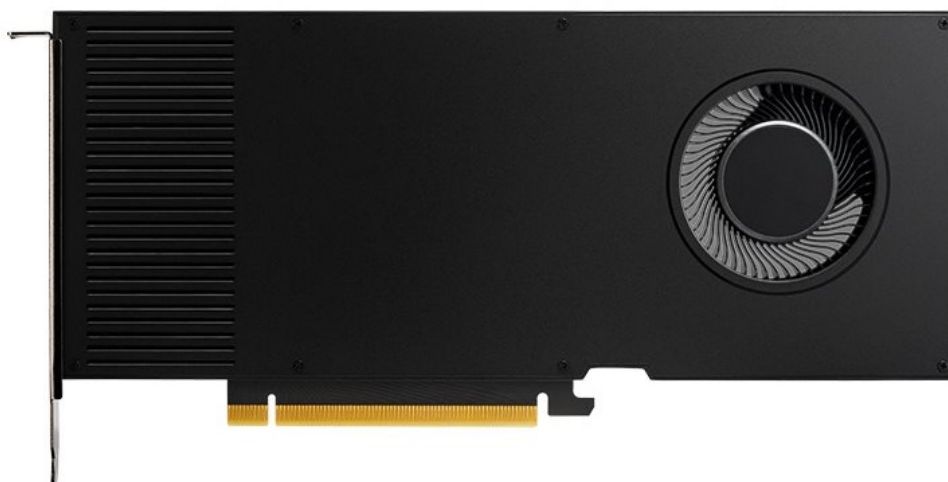

PNY NVIDIA RTX A4000 16GB

Cena celkem:	23 686 Kč (bez DPH: 19 575 Kč)
Běžná cena:	26 054 Kč
Ušetříte:	2 369 Kč
Kód zboží:	VGPNY2038
Part No.:	VCNRTXA4000-SB
Záruka:	36 měs.
Stav:	Nové zboží

Popis**PNY NVIDIA RTX A4000 - zažijte výkon aplikací naplno**

Grafická karta PNY NVIDIA RTX A4000 s novou architekturou **NVIDIA Ampere** je navržena pro všechny profesionály napříč obory. NVIDIA Ampere přináší **vylepšený Ray-Tracing** v reálném čase, rychlejší umělou inteligenci a pokročilé grafické a výpočetní funkce, které usnadní činnost všem **tvůrcům, designérům, inženýrům a vědcům**. Technologii **RTX** podporuje postupně stále více a více profesionálních aplikací, zvyšuje se flexibilita využití a také akcelerace daného softwaru.

Kromě vyššího výkonu a rychlosti disponuje grafická karta PNY NVIDIA RTX A4000 **16 GB grafické paměti typu GDDR6**, které zvládnou každý úkol bez omezení. Grafická karta PNY NVIDIA RTX A4000 disponuje **RT jádry** pro zrychlení vykreslování obsahu ve fotorealistické kvalitě a **až 2x rychleji než předchozí generace**. **Tensor jádra** urychlují pracovní postupy, zlepšují AI a celkovou činnost.