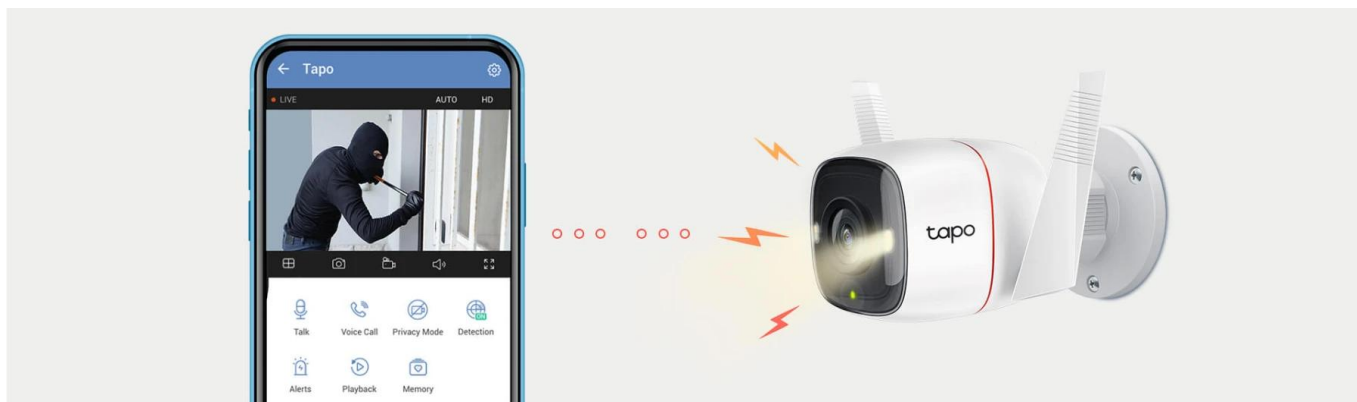

- **Technologie 2K QHD** - Zaznamenává křišťálově čistý obraz v rozlišení 2560 × 1440
- **Kabelová nebo bezdrátová síť** - Připojení přes ethernet nebo Wi-Fi pro flexibilní instalaci
- **Plnobarevné noční vidění** - Zobrazuje barevný obraz dokonce i v noci
- **Noční vidění s technologií Starlight** - Snímač s vysokou citlivostí zachycuje obraz ve vyšší kvalitě i za špatných světelných podmínek
- **Detekce pohybu a upozornění** - Dostáváte upozornění, jakmile kamera zaznamená pohyb
- **Zvukový a světelný alarm** - Aktivace světelných a zvukových efektů na odrazení nevídaných návštěvníků
- **Obousměrný zvuk** - Umožňuje komunikaci pomocí integrovaného mikrofону a reproduktoru
- **Bezpečné úložiště** - Místní uložení až 256 GB videa v rozlišení 2K QHD na kartu microSD
- **Hlasové ovládání** - Podporuje služby Google Assistant a Amazon Alexa
- **Chytré akce** - Vytvářejte inteligentní automatizace pomocí aplikace Tapo

Na rozdíl od černobílého obrazu běžných kamer je kamera Tapo C320WS vybavena snímačem s vysokým rozlišením a světelností, které zachycují širší spektrum barev i za velmi špatných světelných podmínek.

Jasnější i při záři hvězd

Velmi hlasitý zvukový alarm

Vestavěnou sirénu můžete spustit za účelem odstrašení. Zvukový alarm může rovněž automaticky spolupracovat s různými detekcemi pohybu a aktivovat se při zjištění neoprávněné aktivity.

Speciální aplikace Tapo

Živé zobrazení, přehrávání záznamů, ukládání videoklipů a konfigurace – to vše v jedné přehledné aplikaci. Stáhněte si aplikaci Tapo, zapněte kameru a připojte ji podle jednoduchého průvodce v aplikaci.