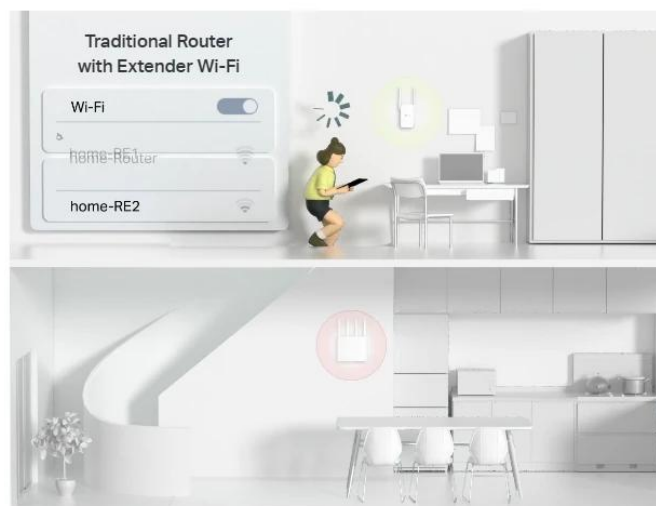

867Mbps
on 5GHz

Phone

Pad

Laptop

300Mbps
on 2.4GHz

Smart Camera

Smart Plug

Smart Bulb

Flexibilní vytvoření Mesh Wi-Fi pro celý domov

Pokud máte doma nějaká místa se slabým signálem, jednoduše přidejte další EasyMesh kompatibilní zařízení a vytvořte si Mesh Wi-Fi síť pro celý domov. Už nemusíte hledat stabilní připojení.