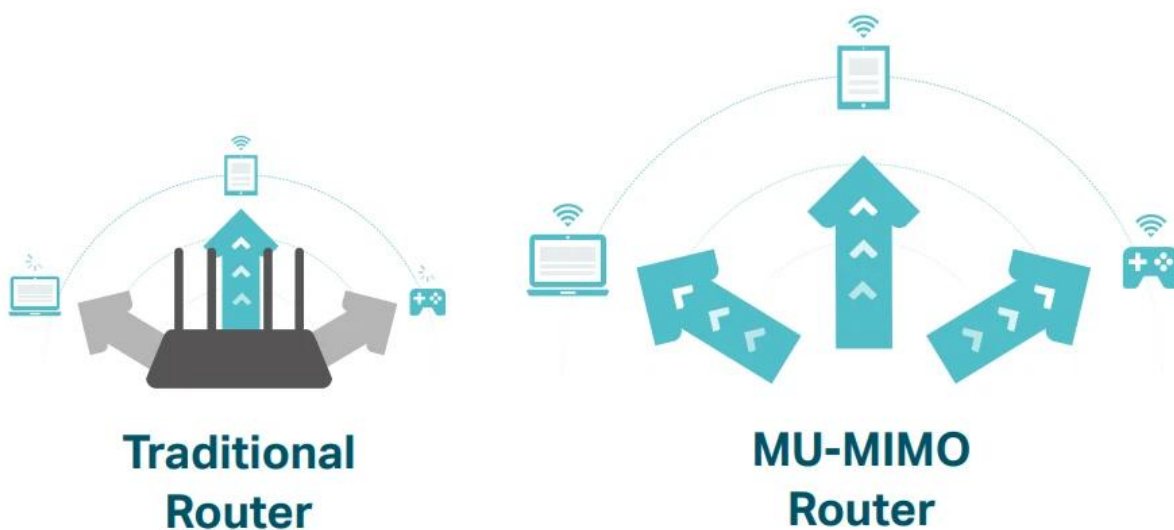

Nejnovější protokol zabezpečení sítí Wi-Fi s názvem WPA3 přináší nové možnosti pro zlepšení kyberbezpečnosti v osobních sítích. Bezpečnější šifrování hesla Wi-Fi a vylepšená ochrana proti útokům hrubou silou společně chrání vaši domácí Wi-Fi.

Zvýšené pokrytí Wi-Fi v celé vaší domácnosti

čtyři externí antény vysílají signál Wi-Fi do všech koutů vašeho domova. Zůstaňte ve spojení a užívejte si rychlé Wi-Fi, ať už si hovíte na pohovce, nebo na balkóně. Technologie tvarování paprsku detekuje zařízení, i když jsou vzdálená nebo mají nízký výkon, a soustřeďuje k nim sílu bezdrátového signálu.

MU-MIMO přináší více současných připojení

MU-MIMO umožňuje zařízení Archer C6 obsluhovat více zařízení najednou. Už se nemusíte potýkat se zahlcenou sítí či prodlevami. Všechna zařízení získávají data rychleji a Wi-Fi se využívá efektivněji!

Tradiční router: Přenášení dat pouze do jednoho zařízení současně

Archer C6: Přenášení dat do několika zařízení současně

Gigabitové připojení, 10x rychlejší

Díky jednomu gigabitovému portu WAN a čtyřem gigabitovým portům LAN může být rychlost až 10x vyšší než u standardních ethernetových připojení. Připojte svá oblíbená kabelová zařízení k routeru Archer C6 a nechte se ohromit!