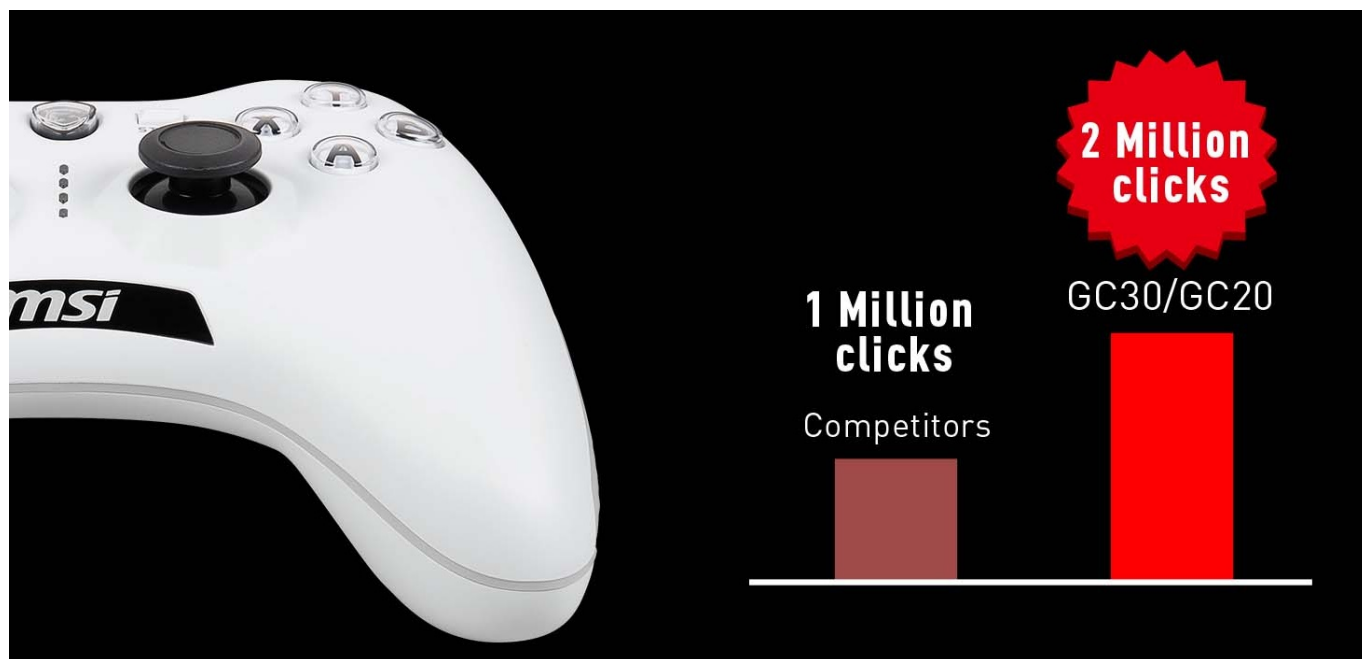

Drátový herní ovladač MSI Force GC20 V2 pro PC, PS3 nebo Android. Je navržen pro mimořádně přesný a hladký pohyb. **Analogové páčky z řady Force GC** zajišťují efektivní a plynulý pohyb, ať už se kličkujete ve zběsilých přestřelkách, nebo se tiše plížíte za zády nepřátel.

Precizní pohyb oceníte také při řízení vozů nebo ve sportovních hrách. V porovnání s jinými ovladači se modelová řada Force GC vyznačuje přítomností mimořádně odolných spínačů s **životností až 2 miliony stisknutí**. Ovladač je uvnitř osazen **duálním vibračním motorkem pro haptickou zpětnou vazbu** a ještě intenzivnější zážitky z hraní.

MSI Force GC20 V2

Pro optimální herní zážitek nabízí herní ovladač **osmisměrový D-pad s vyměnitelným kovovým krytem**, který na místě drží díky prémiovému magnetickému designu. V závislosti na typu hry můžete snadno vybrat preferovaný povrch. Vhodnou přílohou jsou i **pryžové boční rukojeti** na obou držadlech k zajištění pevného úchopu. Gamepad je vybaven **duálním vibračním motorem**. Ovladač lze připojit pomocí přiloženého 2 m dlouhého USB kabelu. Součástí balení je také **30 cm dlouhý OTG kabel** pro připojení k zařízením Android.