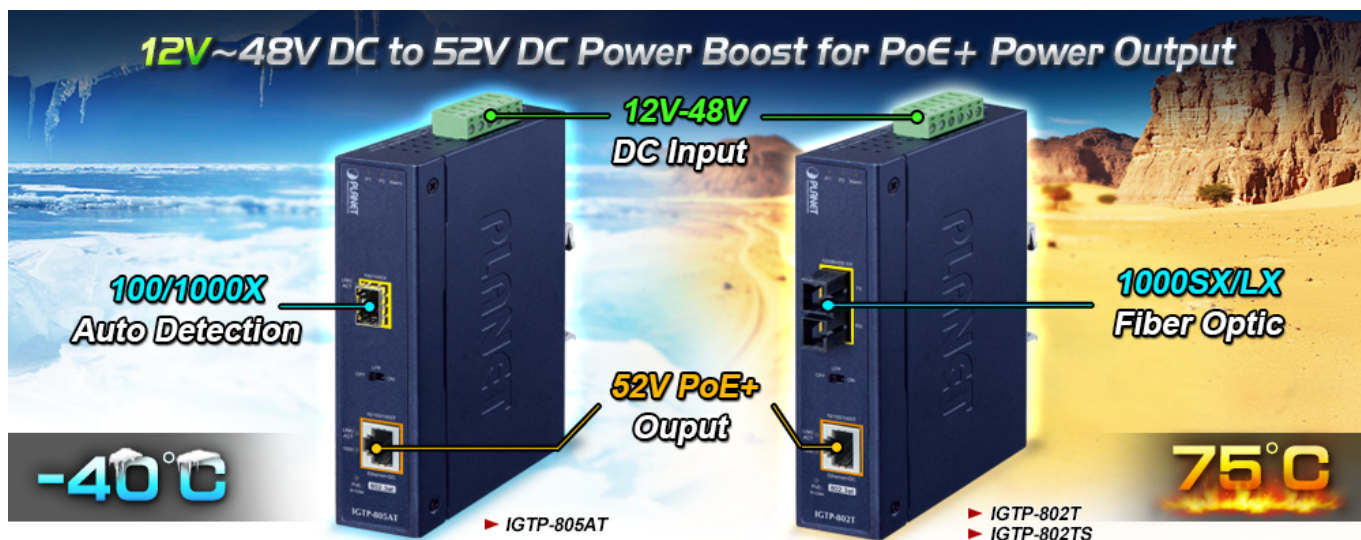

PLANET IGTP-802TS

Cena celkem:	4 042 Kč (bez DPH: 3 341 Kč)
Běžná cena:	4 447 Kč
Ušetříte:	404 Kč
Kód zboží:	NETPLA2409
Part No.:	IGTP-802TS
Záruka:	60 měs.
Stav:	Nové zboží

Popis

PLANET IGTP-802TS

Průmyslový konvertor kombinuje ethernetovou konverzi **1000Base-LX na 10/100/1000Base-T** s PoE+ injektorem 802.3at s výkonem **až 30 W** pro levné a efektivní rozšíření sítě. K dispozici je **jeden port SC (1000Base-X, singlemode, dosah až 20 km)** pro potřeby vaší sítě. Konvertor nabízí časově úsporné a cenově efektivní řešení pro uživatele a systémové integrátory, kteří rychle transformují svá sériová zařízení do sítě Ethernet bez nutnosti výměny stávajících sériových zařízení a softwarového systému.

Široký rozsah provozní teploty umožňuje umístit zařízení v téměř jakémkoliv obtížném prostředí. Kompaktní kovové pouzdro s krytím **IP30**, umožňuje montáž na lištu DIN, nebo na stěnu pro efektivní využití prostoru skříně. Napájení poskytuje integrovaný redundantní zdroj se širokým rozsahem napětí **DC 12-48 V / AC 24 V**, který je ideální pro provoz s vysokorychlostními aplikacemi vyžadujícími duální nebo záložní napájení.

ZÁKLADNÍ SPECIFIKACE

Fyzické vlastnosti:

Porty: 1x RJ-45 10/100/1000Base-T s PoE+ funkcí, 1x SC SM (1000Base-LX, 9/125µm)

Podpora přenosu: Frame 9KB

Provedení: DIN lišta, na zeď

Podpora OAM: ne

Napájení: 12-48 V DC, nebo 24 V AC, max. celkový příkon do 48 W (zdroj není součástí balení)

Ochrana: ESD do 6 kV

Provozní teplota: -40 až 75 °C

Rozměry: 135 x 87 x 32 mm

Hmotnost: 416 g

Lze instalovat do šasi: ne

Remote Link Normal

Remote Link Broken

3 Fiber Link Down