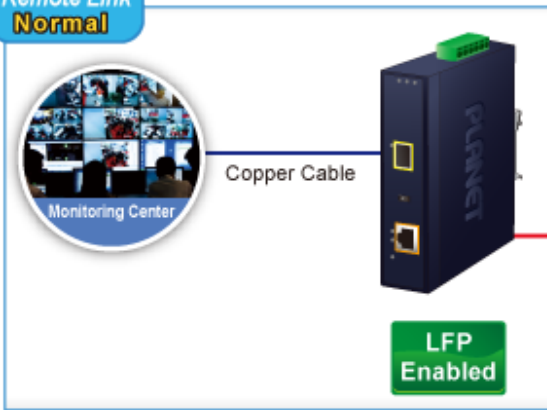

PLANET IGTP-802TS

Cena celkem:	4 042 Kč (bez DPH: 3 341 Kč)
Běžná cena:	4 447 Kč
Ušetříte:	404 Kč
Kód zboží:	NETPLA2409
Part No.:	IGTP-802TS
Záruka:	60 měs.
Stav:	Nové zboží

Popis

PLANET IGTP-802TS

Průmyslový konvertor kombinuje ethernetovou konverzi **1000Base-LX na 10/100/1000Base-T** s PoE+ injektorem 802.3at s výkonem **až 30 W** pro levné a efektivní rozšíření sítě. K dispozici je **jeden port SC (1000Base-X, singlemode, dosah až 20 km)** pro potřeby vaší sítě. Konvertor nabízí časově úsporné a cenově efektivní řešení pro uživatele a systémové integrátory, kteří rychle transformují svá sériová zařízení do sítě Ethernet bez nutnosti výměny stávajících sériových zařízení a softwarového systému.

Široký rozsah provozní teploty umožňuje umístit zařízení v téměř jakémkoliv obtížném prostředí. Kompaktní kovové pouzdro s krytím **IP30**, umožňuje montáž na lištu DIN, nebo na stěnu pro efektivní využití prostoru skříně. Napájení poskytuje integrovaný redundantní zdroj se širokým rozsahem napětí **DC 12-48 V / AC 24 V**, který je ideální pro provoz s vysokorychlostními aplikacemi vyžadujícími duální nebo záložní napájení.

ZÁKLADNÍ SPECIFIKACE

Fyzické vlastnosti:

Porty: 1x RJ-45 10/100/1000Base-T s PoE+ funkcí, 1x SC SM (1000Base-LX, 9/125µm)

Podpora přenosu: Frame 9KB

Provedení: DIN lišta, na zeď

Podpora OAM: ne

Napájení: 12-48 V DC, nebo 24 V AC, max. celkový příkon do 48 W (zdroj není součástí balení)

Ochrana: ESD do 6 kV

Provozní teplota: -40 až 75 °C

Rozměry: 135 x 87 x 32 mm

Hmotnost: 416 g

Lze instalovat do šasi: ne

Remote Link Normal

Remote Link Broken

3 Fiber Link Down