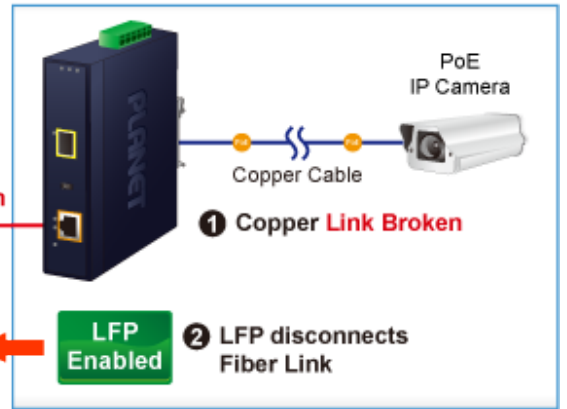

PLANET IGTP-802TS

Cena celkem:	4 042 Kč (bez DPH: 3 341 Kč)
Běžná cena:	4 447 Kč
Ušetříte:	404 Kč
Kód zboží:	NETPLA2409
Part No.:	IGTP-802TS
Záruka:	60 měs.
Stav:	Nové zboží

Popis

PLANET IGTP-802TS

Průmyslový konvertor kombinuje ethernetovou konverzi **1000Base-LX na 10/100/1000Base-T** s PoE+ injektorem 802.3at s výkonem **až 30 W** pro levné a efektivní rozšíření sítě. K dispozici je **jeden port SC (1000Base-X, singlemode, dosah až 20 km)** pro potřeby vaší sítě. Konvertor nabízí časově úsporné a cenově efektivní řešení pro uživatele a systémové integrátory, kteří rychle transformují svá sériová zařízení do sítě Ethernet bez nutnosti výměny stávajících sériových zařízení a softwarového systému.

Široký rozsah provozní teploty umožňuje umístit zařízení v téměř jakémkoliv obtížném prostředí. Kompaktní kovové pouzdro s krytím **IP30**, umožňuje montáž na lištu DIN, nebo na stěnu pro efektivní využití prostoru skříně. Napájení poskytuje integrovaný redundantní zdroj se širokým rozsahem napětí **DC 12-48 V / AC 24 V**, který je ideální pro provoz s vysokorychlostními aplikacemi vyžadujícími duální nebo záložní napájení.

ZÁKLADNÍ SPECIFIKACE

Fyzické vlastnosti:

Porty: 1x RJ-45 10/100/1000Base-T s PoE+ funkcí, 1x SC SM (1000Base-LX, 9/125µm)

Podpora přenosu: Frame 9KB

Provedení: DIN lišta, na zeď

Podpora OAM: ne

Napájení: 12-48 V DC, nebo 24 V AC, max. celkový příkon do 48 W (zdroj není součástí balení)

Ochrana: ESD do 6 kV

Provozní teplota: -40 až 75 °C

Rozměry: 135 x 87 x 32 mm

Hmotnost: 416 g

Lze instalovat do šasi: ne

Remote Link Normal

Remote Link Broken

3 Fiber Link Down