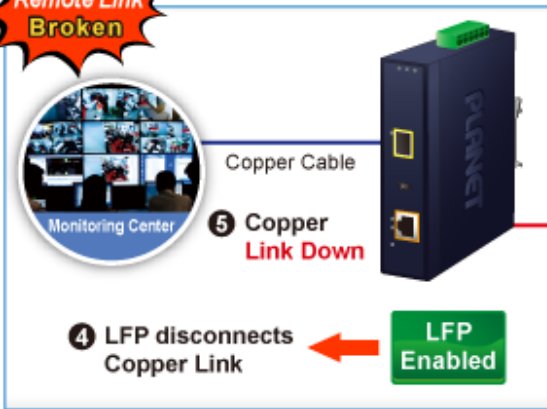

PLANET IGTP-802TS

Cena celkem:	4 042 Kč (bez DPH: 3 341 Kč)
Běžná cena:	4 447 Kč
Ušetříte:	404 Kč
Kód zboží:	NETPLA2409
Part No.:	IGTP-802TS
Záruka:	60 měs.
Stav:	Nové zboží

Popis

PLANET IGTP-802TS

Průmyslový konvertor kombinuje ethernetovou konverzi **1000Base-LX na 10/100/1000Base-T** s PoE+ injektorem 802.3at s výkonem **až 30 W** pro levné a efektivní rozšíření sítě. K dispozici je **jeden port SC (1000Base-X, singlemode, dosah až 20 km)** pro potřeby vaší sítě. Konvertor nabízí časově úsporné a cenově efektivní řešení pro uživatele a systémové integrátory, kteří rychle transformují svá sériová zařízení do sítě Ethernet bez nutnosti výměny stávajících sériových zařízení a softwarového systému.

Široký rozsah provozní teploty umožňuje umístit zařízení v téměř jakémkoliv obtížném prostředí. Kompaktní kovové pouzdro s krytím **IP30**, umožňuje montáž na lištu DIN, nebo na stěnu pro efektivní využití prostoru skříně. Napájení poskytuje integrovaný redundantní zdroj se širokým rozsahem napětí **DC 12-48 V / AC 24 V**, který je ideální pro provoz s vysokorychlostními aplikacemi vyžadujícími duální nebo záložní napájení.

ZÁKLADNÍ SPECIFIKACE

Fyzické vlastnosti:

Porty: 1x RJ-45 10/100/1000Base-T s PoE+ funkcí, 1x SC SM (1000Base-LX, 9/125µm)

Podpora přenosu: Frame 9KB

Provedení: DIN lišta, na zeď

Podpora OAM: ne

Napájení: 12-48 V DC, nebo 24 V AC, max. celkový příkon do 48 W (zdroj není součástí balení)

Ochrana: ESD do 6 kV

Provozní teplota: -40 až 75 °C

Rozměry: 135 x 87 x 32 mm

Hmotnost: 416 g

Lze instalovat do šasi: ne

Remote Link Normal

Remote Link Broken

3 Fiber Link Down