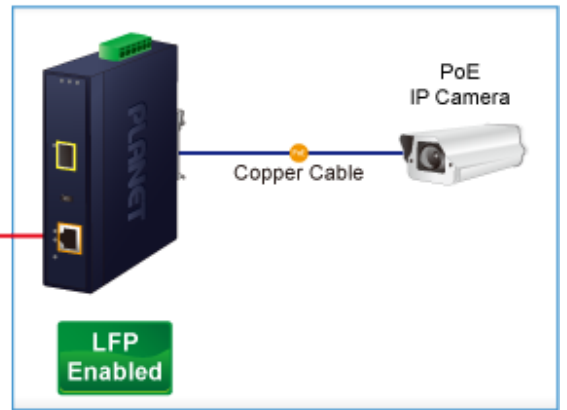

PLANET IGTP-802TS

Cena celkem:	4 042 Kč (bez DPH: 3 341 Kč)
Běžná cena:	4 447 Kč
Ušetříte:	404 Kč
Kód zboží:	NETPLA2409
Part No.:	IGTP-802TS
Záruka:	60 měs.
Stav:	Nové zboží

Popis

PLANET IGTP-802TS

Průmyslový konvertor kombinuje ethernetovou konverzi **1000Base-LX na 10/100/1000Base-T** s PoE+ injektorem 802.3at s výkonem **až 30 W** pro levné a efektivní rozšíření sítě. K dispozici je **jeden port SC (1000Base-X, singlemode, dosah až 20 km)** pro potřeby vaší sítě. Konvertor nabízí časově úsporné a cenově efektivní řešení pro uživatele a systémové integrátory, kteří rychle transformují svá sériová zařízení do sítě Ethernet bez nutnosti výměny stávajících sériových zařízení a softwarového systému.

Široký rozsah provozní teploty umožňuje umístit zařízení v téměř jakémkoliv obtížném prostředí. Kompaktní kovové pouzdro s krytím **IP30**, umožňuje montáž na lištu DIN, nebo na stěnu pro efektivní využití prostoru skříně. Napájení poskytuje integrovaný redundantní zdroj se širokým rozsahem napětí **DC 12-48 V / AC 24 V**, který je ideální pro provoz s vysokorychlostními aplikacemi vyžadujícími duální nebo záložní napájení.

ZÁKLADNÍ SPECIFIKACE

Fyzické vlastnosti:

Porty: 1x RJ-45 10/100/1000Base-T s PoE+ funkcí, 1x SC SM (1000Base-LX, 9/125µm)

Podpora přenosu: Frame 9KB

Provedení: DIN lišta, na zeď

Podpora OAM: ne

Napájení: 12-48 V DC, nebo 24 V AC, max. celkový příkon do 48 W (zdroj není součástí balení)

Ochrana: ESD do 6 kV

Provozní teplota: -40 až 75 °C

Rozměry: 135 x 87 x 32 mm

Hmotnost: 416 g

Lze instalovat do šasi: ne

Remote Link Normal

Remote Link Broken

3 Fiber Link Down