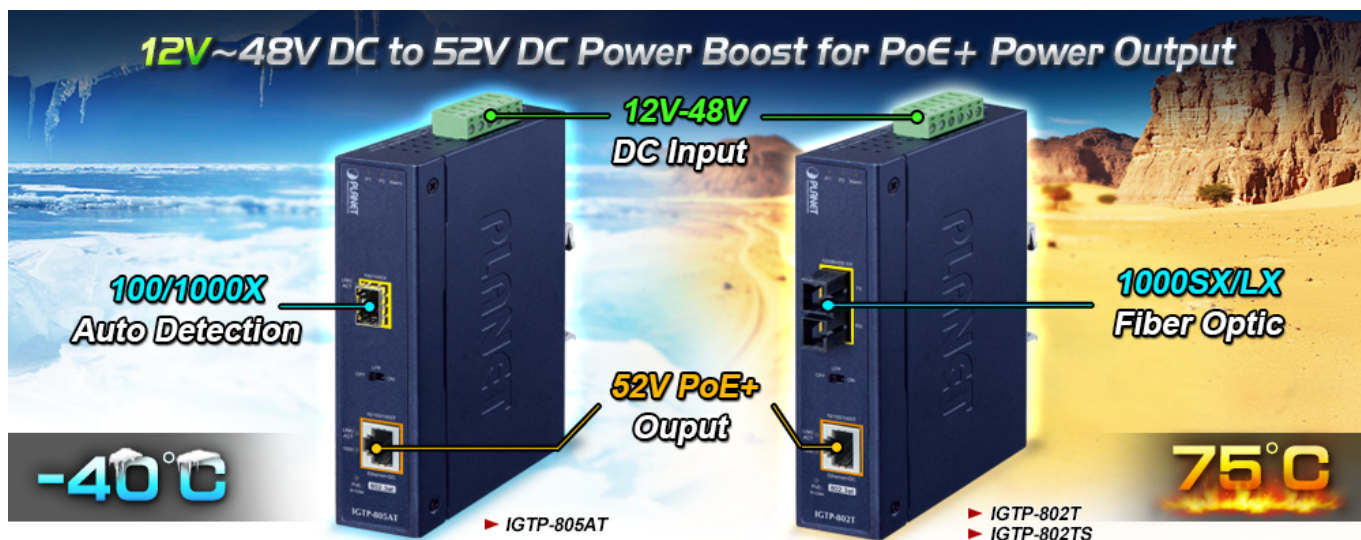

PLANET IGTP-802T

Cena celkem:	3 951 Kč
	(bez DPH: 3 265 Kč)
Běžná cena:	4 346 Kč
Ušetříte:	395 Kč
Kód zboží:	NETPLA2408
Part No.:	IGTP-802T
Záruka:	60 měs.
Stav:	Nové zboží

Popis

PLANET IGTP-802T

Průmyslový konvertor kombinuje ethernetovou konverzi **1000Base-SX na 10/100/1000Base-T** s PoE+ injektorem 802.3at s výkonem **až 30 W** pro levné a efektivní rozšíření sítě. K dispozici je **jeden port SC (1000Base-X, multimode, dosah až 550 m)** pro potřeby vaší sítě. Konvertor nabízí časově úsporné a cenově efektivní řešení pro uživatele a systémové integrátory, kteří rychle transformují svá sériová zařízení do sítě Ethernet bez nutnosti výměny stávajících sériových zařízení a softwarového systému.

Široký rozsah provozní teploty umožňuje umístit zařízení v téměř jakémkoliv obtížném prostředí. Kompaktní kovové pouzdro s krytím **IP30**, umožňuje montáž na lištu DIN, nebo na stěnu pro efektivní využití prostoru skříně. Napájení poskytuje integrovaný redundantní zdroj se širokým rozsahem napětí **DC 12-48 V / AC 24 V**, který je ideální pro provoz s vysokorychlostními aplikacemi vyžadujícími duální nebo záložní napájení.

ZÁKLADNÍ SPECIFIKACE

Fyzické vlastnosti:

Porty: 1x RJ-45 10/100/1000Base-T s PoE+ funkcí, 1x SC MM (1000Base-SX, 50/125µm, nebo 62,5/125µm)

Podpora přenosu: Frame 9KB

Provedení: DIN lišta, na zeď

Podpora OAM: ne

Napájení: 12-48 V DC, nebo 24 V AC, max. celkový příkon do 48 W (zdroj není součástí balení)

Ochrana: ESD do 6 kV

Provozní teplota: -40 až 75 °C

Rozměry: 135 x 87 x 32 mm

Hmotnost: 416 g

Lze instalovat do šasi: ne