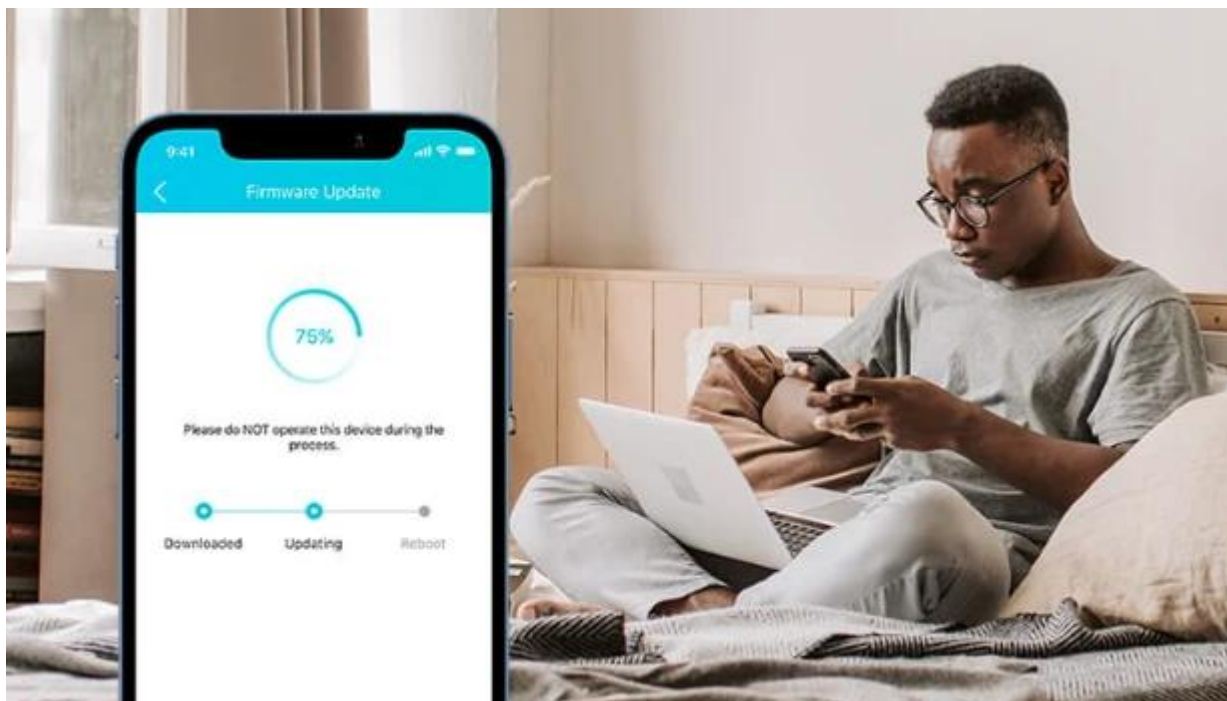

Technické specifikace

Standardy a protokoly	Wi-Fi 6 IEEE 802.11ax/ac/n/a 5 GHz IEEE 802.11ax/n/b/g 2,4 GHz
Rychlosti Wi-Fi	AX3000 5 GHz: 2 402 Mbit/s (802.11ax, HE160) 2,4 GHz: 574 Mbit/s (802.11ax)
Dosah Wi-Fi	Domy se 3 ložnicemi 4 pevné vysokovýkonné antény Více antén vytváří pole pro zesílení signálu pokrývající více směrů a velkých oblastí Beamforming Soustředí sílu bezdrátového signálu směrem ke klientům pro rozšíření dosahu Wi-Fi High-Power FEM Zlepšuje výkon přenosu pro posílení pokrytí signálem