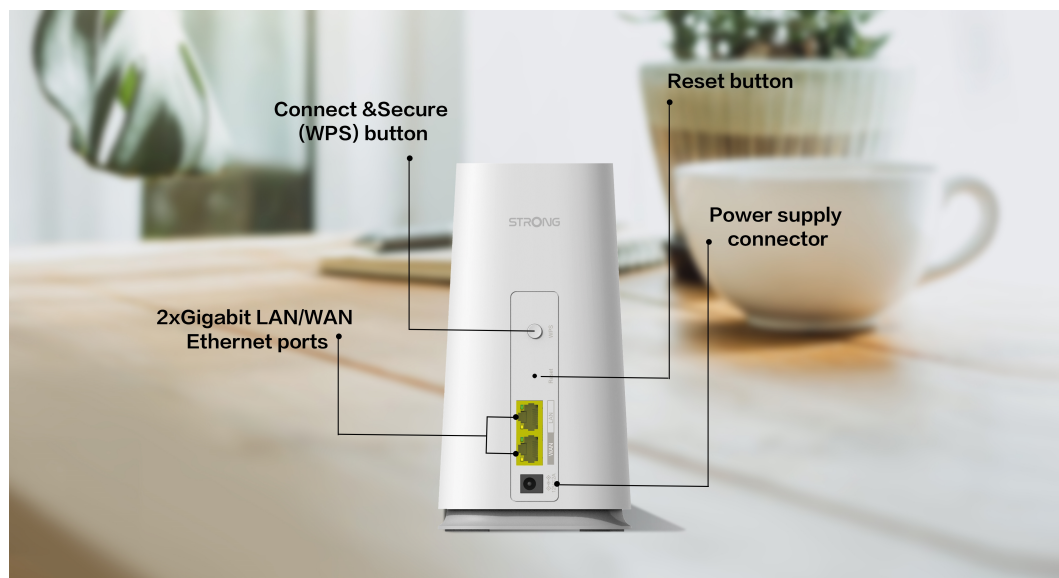

STRONG ATRIA WI-FI MESH HOME KIT 2100

Cena celkem:	1 876 Kč
	(bez DPH: 1 550 Kč)
Běžná cena:	2 064 Kč
Ušetříte:	188 Kč
Kód zboží:	NETSRG1028
Part No.:	MESHKIT2100
Záruka:	48 měs.
Stav:	Nové zboží

Popis

Strong ATRIA Wi-Fi Mesh Home Kit 2100

Sada Wi-Fi Mesh Home Kit 2100 využívá systém dvojice **dvoupásmových jednotek** (2,4 + 5 GHz) k dosažení bezproblémového celoplošného Wi-Fi pokrytí a **eliminaci slabé oblasti signálu**. Díky pokročilé **technologii Mesh** spolupracují jednotky na vytvoření jednotné sítě s jediným názvem sítě. Home Kit 2100 poskytuje rychlé a stabilní spojení rychlostí **až 2100 Mb/s** a spolupracuje s jakýmkoli standardním modemem nebo routerem. Tento systém je ideální pro pokrytí bezdrátovým signálem celé domácnosti (součástí balení jsou 2 jednotky).

Díky **inteligentnímu roamingu** se zařízení automaticky přepínají mezi jednotkami a poskytují tak stále silný signál v rámci jimi pokrývaného prostoru. Dvojice zařízení pokrývá Wi-Fi signálem plochu **až 200 m²** a pokud to nestačí, můžete přidat **až 4 další jednotky Home 2100 Add-on** pro pokrytí až 600 m².