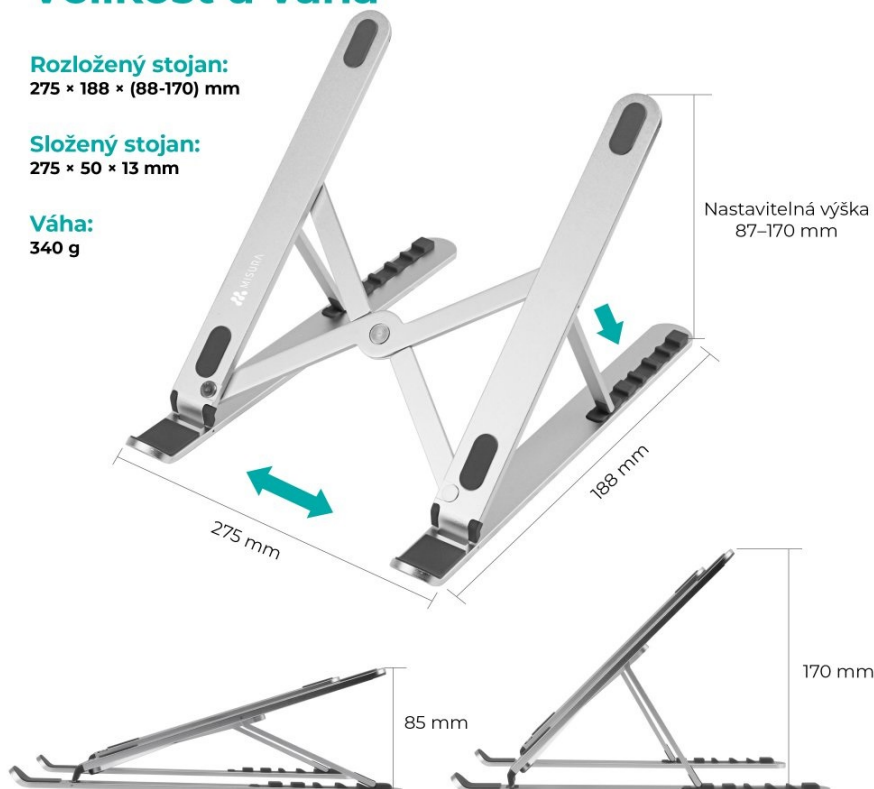

MISURA ME12

Chcete docílit většího komfortu při používání vašeho notebooku a poohlížíte se po kvalitním stojanu? MISURA ME12 portable vyniká svým ergonomickým designem, díky kterému zmírníte únavu krku a ramen. Notebook či tablet si tak můžete naklonit přesně podle svých potřeb. Stojan MISURA ME12 lze kreativně využít pro vložení knihy. Samotný stůl bude chráněn proti poškrábání díky protiskluzovým záložkám.

Velikost a váha

Rozložený stojan:
275 × 188 × (88-170) mm**Složený stojan:**
275 × 50 × 13 mm**Váha:**
340 g

PŘEDNOSTI PRODUKTU

- Protiskluzový povrch, mimořádně stabilní

- Ergonomický design pro zmírnění únavy krku a ramen
- Kompatibilní se všemi notebooky i tablety
- Vhodný i pro knihy
- Univerzální stojan určený pro všechny typy notebooků či tabletů
- Vyrobený z kvalitního materiálu
- Nastavitelná výška 87-170 mm, 6 nastavitelných poloh

Univerzální stojan MISURA ME12 portable pro všechny notebooky

Stojan MISURA ME12 portable pojme notebook jakékoliv velikosti a to díky nastavitelné výšce 87-170 mm. S těmito rozměry stojánek uspokojí každého. Stojan pro notebooky MISURA ME12 portable je velmi pevný a stabilní. Nemusíte se obávat náhlého pádu. Je vyroben z kvalitního materiálu, tudíž s vámi vydrží po dlouhou dobu. Stojan MISURA ME12 s pohodlným nastavením zdvihu i náklonu Stojan MISURA ME12 vám umožní rychlou a snadnou regulaci zdvihu a tedy úpravu úhlu náklonu. Díky tomu uleví bolesti zad, ramen krku i zápěstí. Stojan nabízí celkem 6 nastavitelných pozic.

ZÁKLADNÍ SPECIFIKACE

Výška: 87 - 170 mm

Rozměry základny: 275 x 188 mm

Materiál: slitina hliníku

Barva: stříbrná