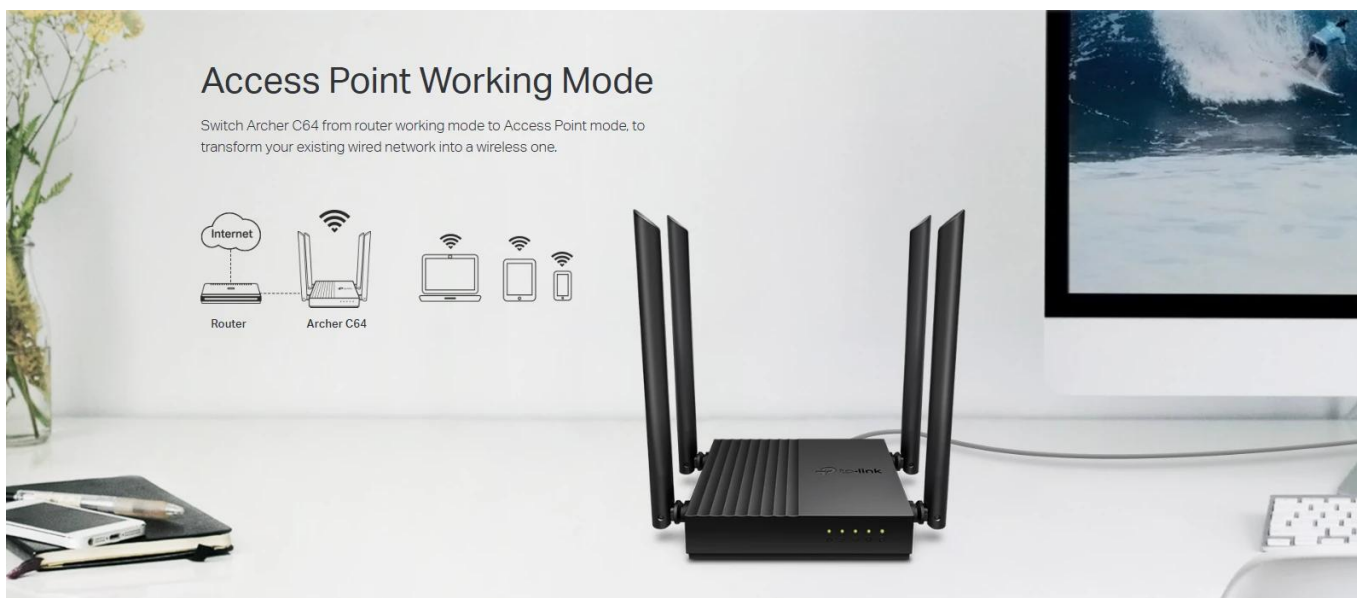

Snadné nastavení na dosah ruky

Nastavte Archer C64 během minut prostřednictvím intuitivního webového rozhraní nebo výkonné aplikace Tether. Tether vám také umožňuje spravovat nastavení sítě z jakéhokoli Android nebo iOS zařízení.