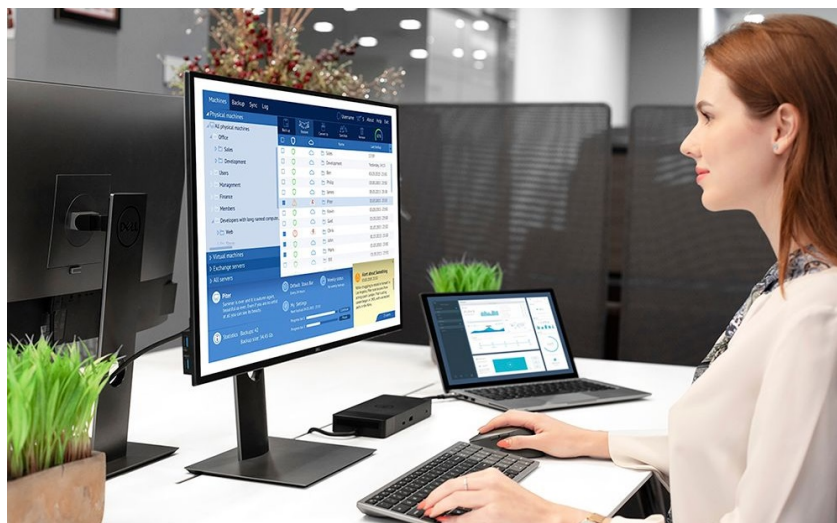

KEYD05722

Part No.:

580-AIWI

Záruka:

24 měs.

Stav:

Nové zboží

Popis**Dell KM7120W - praktická sada klávesnice a myši pro vícero zařízení**

Dell KM7120W představuje set bezdrátové klávesnice a myši pro komfortní práci na PC, ovládání počítačových aplikací, surfování po internetu, tvorbu tabulek nebo psaní dokumentů. **Bezdrátová konektivita** je realizována skrze technologii **Bluetooth 5.0** a rozhraní **2.4 GHz**, díky čemuž je zajištěno připojení dalších zařízení, kromě stolního **PC** také třeba s **notebookem** nebo hybridním **zařízením 2 v 1**. Mezi jednotlivými přístroji můžete pohodlně přepínat a pracovat ještě flexibilněji.

Klávesnice Dell spolupracuje s celou řadou operačních systémů, jako **Windows** i **Android**, disponuje klávesovými zkratkami a samozřejmě **numerickou částí** pro snadné zadávání číselných hodnot. Pro pohodlné psaní lze klávesnici naklonit do potřebného úhlu. **Bezdrátová myš Dell** je vybavena optickým snímačem s **rozdělením 1600 DPI**, díky čemuž je zajištěno snadné a plynulé ovládání na širokém spektru povrchů. **Podpora softwaru Dell** vám umožní efektivně spravovat nastavení klávesnice a myši.

S bezdrátovou klávesnicí a myší můžete jednoduše zvýšit váš každodenní výkon. Optická myš s rozlišením **1600 DPI** nabízí snadné ovládání prakticky na každém povrchu. Kompaktní klávesnice podporuje několik operačních systémů a nejoblíbenější **klávesové zkratky** pro systémy Windows a Android. Díky možnosti výběru bezdrátového připojení můžete pomocí technologií **2,4 GHz a Bluetooth 5.0** snadno přepínat mezi ovládaním stolního počítače, notebooku a 2 v 1 zařízení.