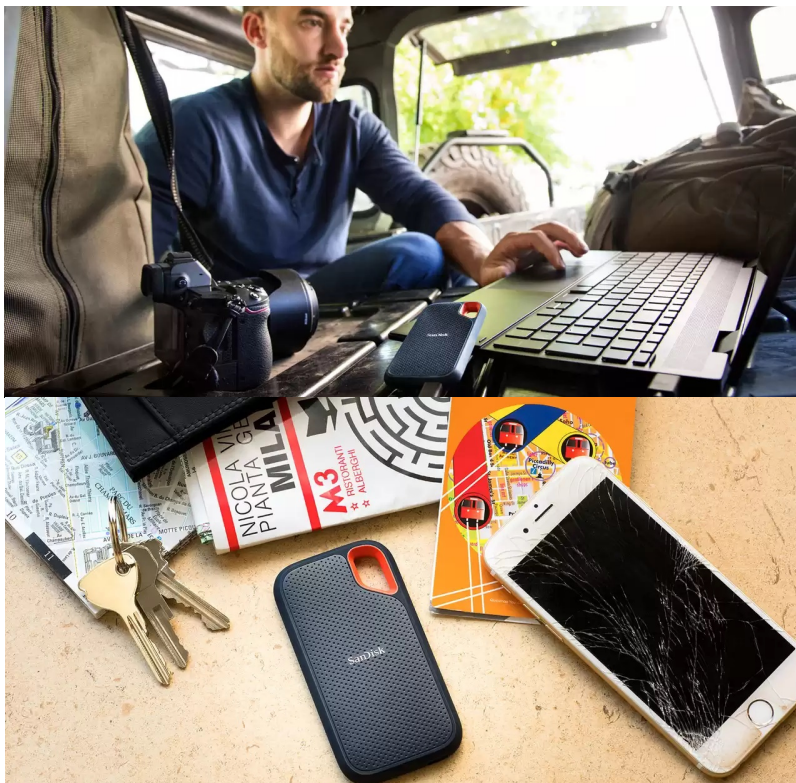

Popis**SanDisk Extreme Portable V2 - pro život i data v pohybu**

Externí SSD disk SanDisk Extreme Portable V2 je ideální volbou pro všechny, kteří preferují život v pohybu a svá data chtějí mít vždy po ruce. Vynikají dokonalým spojením odolnosti a vysoké přenosové rychlosti dat. **Úložiště s kapacitou 500 GB** představuje dostatečnou kapacitu pro vaše data, tvůrčí činnost a další projekty nebo multimediální obsah.

Tento rychlík **SanDisk Extreme Portable V2** se chlubí i precizně odvedenou **konstrukcí a silikonovým pouzdem**, což zajišťuje pevnost a odolnost proti pádu z výšky až 2 metry a krytí **IP55** poskytuje **ochranu vůči vodě a prachu**. O poškození při přenášení, fotografování a jiných aktivitách v terénu nemusíte mít strach z poškození. Na cestách můžete disk **SanDisk Extreme Portable V2** také připevnit k opasku nebo batohu pomocí poutka. Uložená data budou v bezpečí také díky heslu s **256bitovým AES šifrováním**.

SanDisk Extreme Portable V2 500 GB

Externí SSD disk s kapacitou **500 GB** a rychlostí čtení **až 1050 MB/s** je ideálním vysokorychlostním úložištěm pro snímky, videa a zvukové soubory s vysokým rozlišením. Disk je odolný vůči nárazům, vibracím a díky krytí **IP55** také proti prachu či rozlité vody. Disk je možné zabezpečit **heslem s 256bitovým AES šifrováním**. Připojení je realizováno skrze rozhraní **USB-C 3.2 Gen2**.