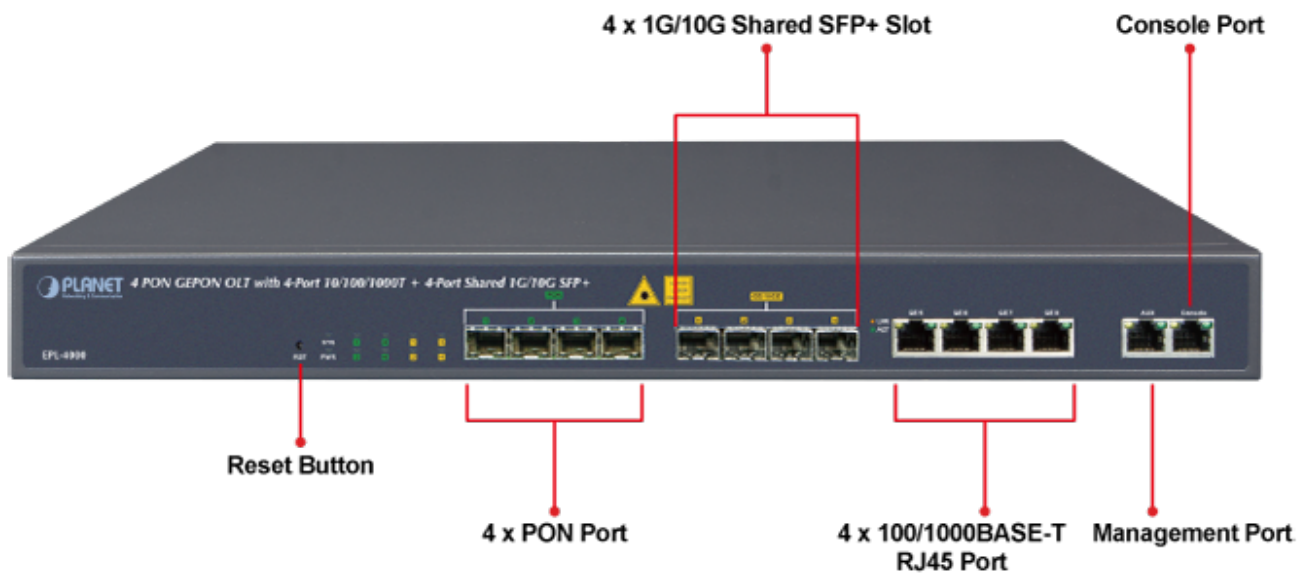

PLANET EPL-4000

Cena celkem:	25 630 Kč (bez DPH: 21 182 Kč)
Běžná cena:	28 193 Kč
Ušetříte:	2 563 Kč
Kód zboží:	NETPLA2349
Part No.:	EPL-4000
Záruka:	26 měs.
Stav:	Nové zboží

Popis

PLANET EPL-4000

GEAPON OLT (Optical Line Terminal) **centrální jednotka pro výstavbu GEAPON sítě**. Zařízení poskytuje vysoce efektivní řešení, pohodlnou správu, vysokou šířku pásma (1,25 Gbps pro upstream i downstream), pokrytí na velké vzdálenosti (až 20 km mezi uzly) a flexibilitu. Jedná se o spolehlivou a nákladově efektivní přístupovou technologii pro aplikace služeb "triple-play".

4x GEAPON port (1,25 Gbps v každém směru, Optical Split Ratio 1:64, dosah až 20 km, TX: 1490 nm, RX: 1310 nm, SC/PC, 9/125 μm, SM), **4x 1/10G Base-X SFP+**, **4x 100/1000Base-T RJ-45**, 2x RJ-45 (management + konzole), podpora VLAN, Link Aggregation, Spanning Tree Protocol, IGMP Snooping, ACL, QoS, dynamického přidělování šířky pásma (DBA), L3 a EMS Utility.

ZÁKLADNÍ SPECIFIKACE

Porty: 4x GEAPON, 4x 1/10G Base-X SFP+, 4x 100/1000 Base-T RJ-45, 2x RJ-45 (management + konzole)

Napájení: interní zdroj, AC 100-240 V, příkon do 30 W

Provozní teplota: -10 až +55 °C

Rozměry: 442 x 200 x 43 mm

Hmotnost: 2,82 kg

Fiber To The Home (FTTH) Application

IP Surveillance System Application for Campus