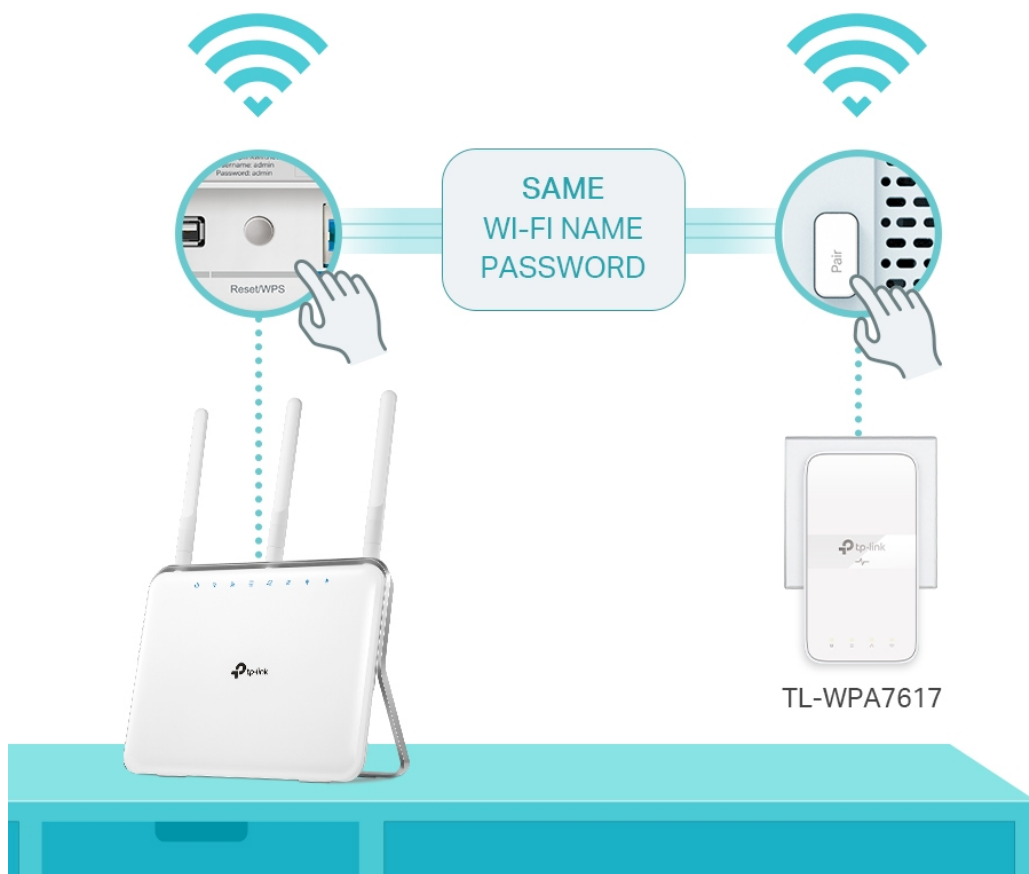

TP-LINK TL-WPA7617 KIT

Cena celkem:	1 796 Kč (bez DPH: 1 484 Kč)
Běžná cena:	1 975 Kč
Ušetříte:	180 Kč
Kód zboží:	NJPTPL0022
Part No.:	TL-WPA7617 KIT
Záruka:	36 měs.
Stav:	Nové zboží

Popis

TP-Link TL-WPA7617 KIT

Sada **HomePlug AV2 rozšíří** vaše **internetové připojení** do každé místnosti domu pomocí stávající **elektrické sítě**. Nabídne vysokorychlostní připojení k internetu v celém domě či velkém bytě, a to jak pomocí kabelového připojení **LAN**, tak bezdrátového připojení **Wi-Fi 802.11a/b/g/n/ac** s dosahem až 300 m. Můžete vytvořit dvoupásmovou Wi-Fi síť (souběžná rychlost přenosu dat **300 Mb/s** v pásmu 2,4 GHz a **867 Mb/s** v pásmu 5 GHz) s větší šířkou pásma a menším rušením. Díky tomu bude výkon vaší **Powerline** sítě maximální. Sada je vybavena tlačítkem **klonování Wi-Fi** pro velké rozšíření dosahu, což znamená, že může automaticky zkopírovat identifikátor SSID a heslo vašeho směrovače. Tímto způsobem adaptér **zjednodušuje konfiguraci** Wi-Fi a umožňuje bezproblémový roaming v rámci domácí sítě.

- **Standard HomePlug AV2** - poskytuje ultra rychlé přenosy dat přes elektrické vedení až 1 000 Mbit/s
- **Dvoupásmová síť Wi-Fi AC1200** - zařízení rozšíří ultra rychlou dvoupásmovou Wi-Fi síť s rychlostí až 867 Mbit/s v pásmu 5 GHz a až 300 Mbit/s v pásmu 2,4 GHz.
- **Konfigurace Wi-Fi jedním dotykem** - jedním stisknutím tlačítka Wi-Fi zkopírujete název a heslo sítě ze svého routeru. Jakékoli změny nastavení se automaticky aplikují na celou síť Powerline.
- **Automatická synchronizace Wi-Fi** - stisknutím tlačítka párování přidejte další opakovací signál do sítě Powerline a jednotně synchronizujte parametry a nastavení.
- **Dodatečná elektrická zásuvka** - elektrický proud ze zásuvky můžete využít k napájení dalších zařízení díky integrované zásuvce.
- **Gigabitový port** - nabízí přístup k zabezpečené kabelové síti stolním počítačům, NAS, chytrým televizím nebo herním konzolám.