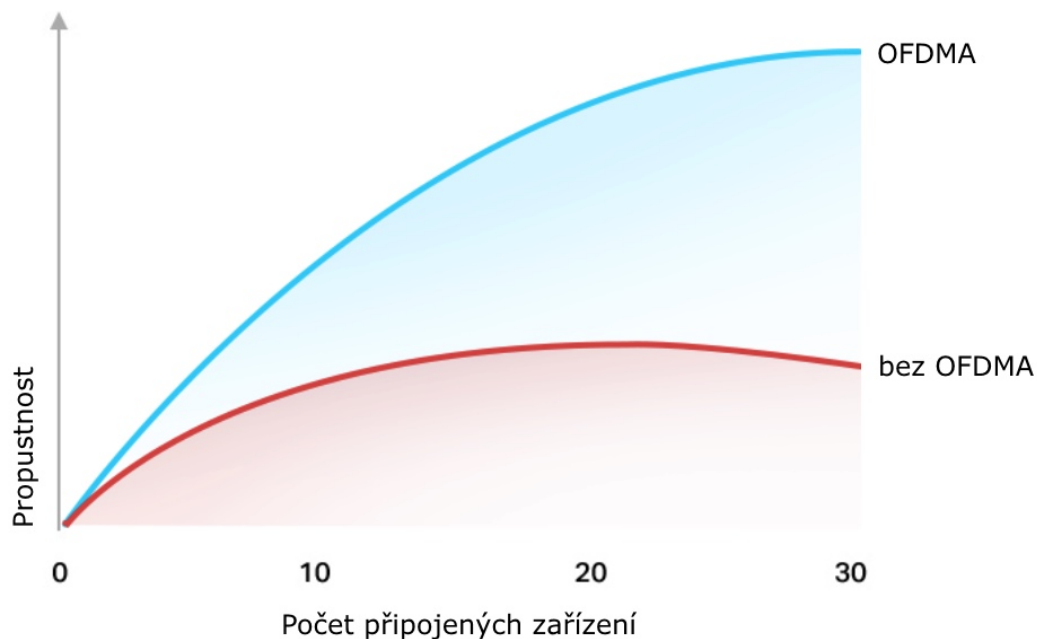

Přidejte další Wi-Fi zařízení bez oslabení výkonu. OFDMA umožňuje používat jedno pásmo více zařízeními současně, takže vaše Wi-Fi může podporovat více zařízení ve srovnání se stejnou rychlostí u routeru s Wi-Fi 5.

ZÁKLADNÍ SPECIFIKACE

Standard: 802.11a/b/g/n/ac/ax

Rychlost datového přenosu: 4804 Mbps - 5 GHz, 574 Mbps - 2,4 GHz

Anténa: 6× externí všesměrová anténa

Porty: 4× RJ-45 LAN, 1× RJ-45 WAN, 1× USB 3.0

Frekvenční pásmo: 2,4 GHz, 5 GHz

Zabezpečení: WPA, WPA2, WPA3, WPA/WPA2-Enterprise (802.1x)

Podpora PoE: ne

Rozměry: 272,5 × 147,2 × 49,2 mm