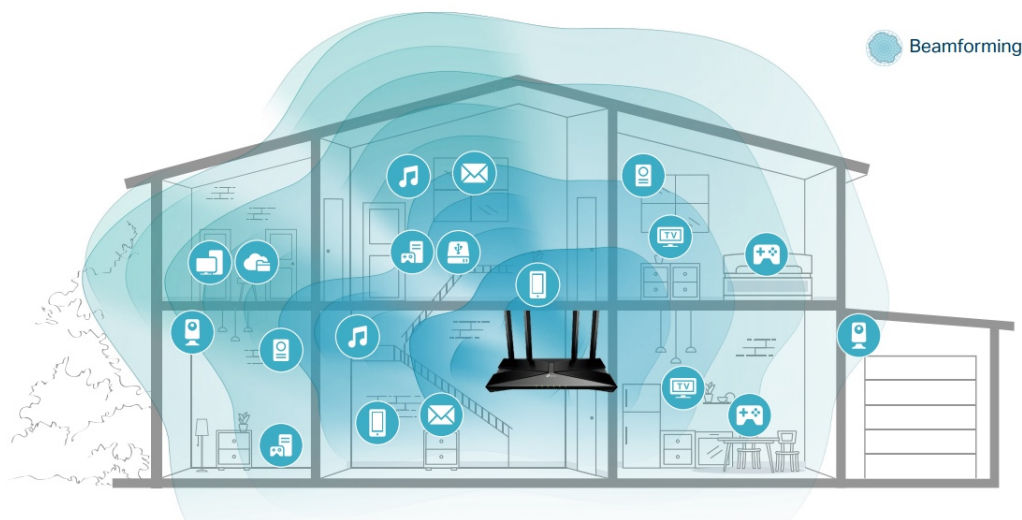

- **Gigabitová Wi-Fi síť pro streamování v rozlišení 8K** - 5400 Mbit/s WiFi síť s podporou 4x4 HT160 pro rychlejší prohlížení webových stránek, streamování a stahování, a to vše současně.
- **Připojte více zařízení** - Router podporuje technologie MU-MIMO a OFDMA, které snižují zahlcení sítě a čtyřnásobně zvyšují průměrnou propustnost.
- **Širší pokrytí** - 6 antén a technologie Beamforming zajišťují rozsáhlé pokrytí.
- **Lepší odvětrávání, méně tepla** - Díky vylepšeným ventilačním otvorům může celý router pracovat na plný výkon.
- **Snadné nastavení** - Pomocí aplikace Tether dokončete aktualizaci vaší sítě během několika minut.

Beamforming

Technologie Beamforming (tvarování paprsků) a 6 antén s vysokým ziskem se spojí a vytvoří silný a spolehlivý Wi-Fi signál v celé domácnosti, poskytují hladké a stabilní připojení pro každého klienta.

Technologie OFDMA

Přidejte další Wi-Fi zařízení bez oslabení výkonu. OFDMA umožňuje používat jedno pásmo více zařízeními současně, takže vaše Wi-Fi může podporovat více zařízení ve srovnání se stejnou rychlostí u routeru s Wi-Fi 5.