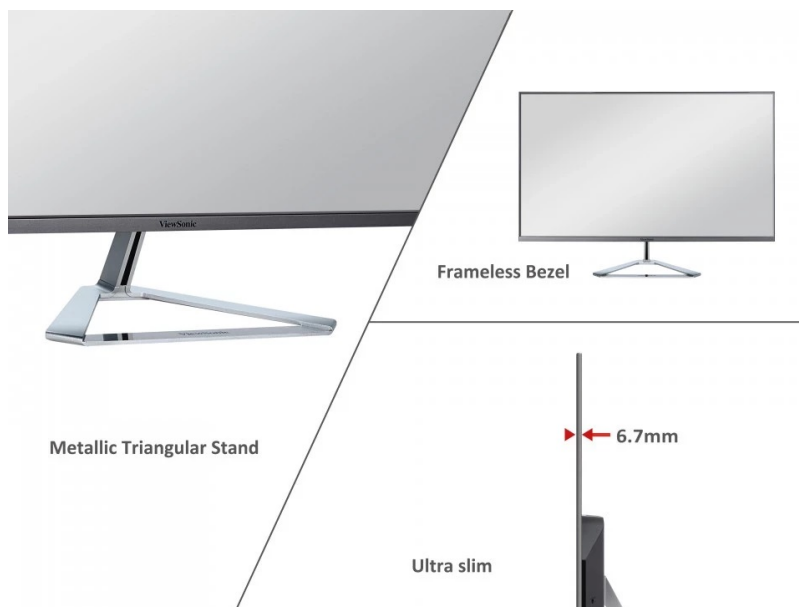

LED monitor ViewSonic VX3276-MHD-3 ve stylovém designu a tenkém provedení, který vám zprostředkuje obraz na ploše **31.5"** a doplní vaše pracovní nebo multimediální PC centrum. **Technologie SuperClear IPS** podporuje pestré barvy a široké pozorovací úhly pro komfortní sledování obsahu ze stran.

ViewSonic VX3276-MHD-3

LED monitor s úhlopříčkou **31,5"** a Full HD rozlišením 1920 x 1080 obrazových bodů. Disponuje jasem **250 cd/m²** a dobou odezvy **4 ms**. Kontrastní poměr činí **1200:1**. Použitím technologie **IPS** je dosaženo širokých pozorovacích úhlů **178° horizontálně i vertikálně**. O zvuk se starají **stereo reproduktory** s celkovým výkonem **4 W**. Monitor je vybaven **VESA** uchycením.

Součástí balení je HDMI kabel.

ZÁKLADNÍ SPECIFIKACE

Typ panelu: IPS

Úhlopříčka: 31,5"

Poměr stran: 16:9

Rozlišení: 1920 x 1080

Kontrastní poměr: 1200:1

Doba odezvy: 4 ms

Rozhraní: 1x HDMI, 1x VGA, 1x DisplayPort, 1x audio vstup, 1x sluchátkový výstup

Barva: stříbrná - černá