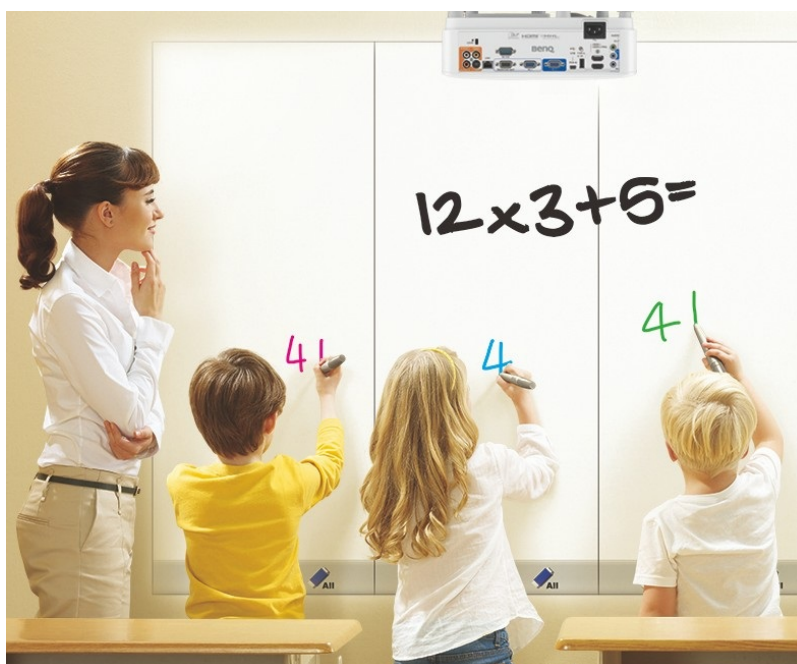

Projektor BenQ MX825STH představuje optimální volbu pro každodenní prezentace. Disponuje **3500 ANSI lumenů** a poskytuje ostrý obraz pro komfortní čtení textů ve firemním prostředí i v přednáškových místnostech při zapnutém osvětlení. Je vhodný pro prezentaci čísel, textů nebo tabulek, uplatní se nejenom v podnikové sféře, ale také vzdělávání a při interaktivní výuce.

Konstrukce s protiprachovým senzorem zajišťuje ochranu DLP čipu a tím zamezuje degradaci obrazu způsobenou usazováním prachu a podporuje dlouhou životnost a trvalou kvalitu barev. **Projektor BenQ MX825STH** s ultra krátkou projekční vzdáleností nabízí **ostrý obraz o velikosti až 120 palců** bez rušivých odlesků a stínů a je navržen pro všestranné umístění ve třídě a učebně. Podpora **modulu PointWrite** udělá z každého povrchu prostor pro efektivní spolupráci.

BenQ MX825STH

DLP projektor vhodný do **interaktivních učeben**. Nabízí rozlišení **1024 x 768** obrazových bodů, svítivost **3500 ANSI** lumenů a kontrastní poměr **20 000:1**. Kromě nepřeberného množství portů jistě oceníte reproduktor s výkonem **10 W**.