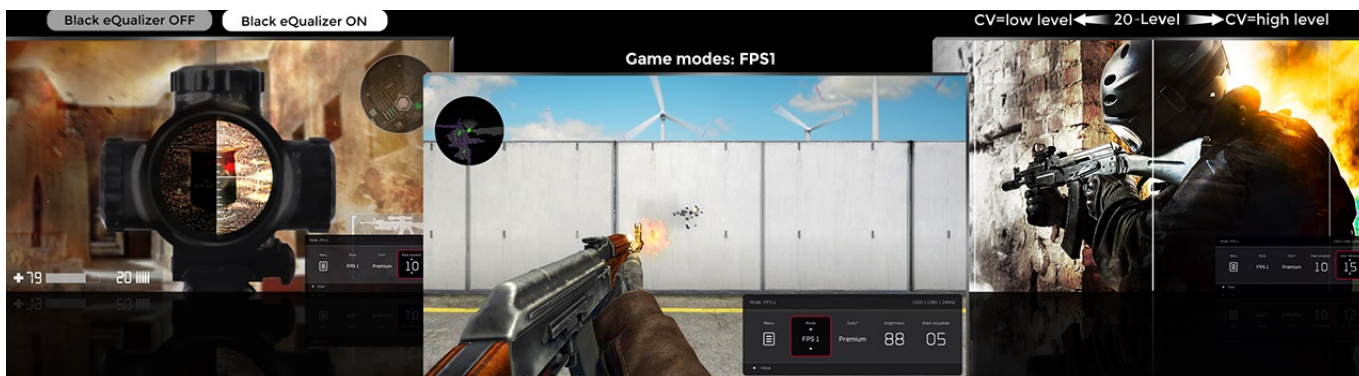

**Popis****ZOWIE by BenQ XL2540K - nemilosrdně se prosadí na herní scéně**

Herní monitor **ZOWIE by BenQ XL2540K** vás během okamžiku dostane do světa pokročilého gamingu a multimédií. Zprostředkuje vám ostrý obraz ve **Full HD** kvalitě a s mimořádnou plynulostí díky **240Hz obnovovací frekvenci** a **1ms době odezvy**. To oceníte především při hraní akčních her, stříleček nebo dynamických filmových sekvencích.

Menší základna poskytuje více prostoru na stole, přesto poskytuje monitoru vysokou stabilitu a hráčům více možností pro umístění periferií. Každý hráč má vlastní požadavky na komfort. I proto monitor **ZOWIE by BenQ XL2540K** umožňuje flexibilní nastavení výšky a úhlu. Vlastní nastavení parametrů a **videoprofilů** můžete snadno uložit a sdílet se spoluhráči nebo svými fanoušky skrze jednoduché uživatelské rozhraní.

Pomocí funkce **Black eQualizer** můžete upravovat vizuální obsah podle svých požadavků a zvýšit viditelnost v tmavých scénách. Díky **Color Vibrance** nastavíte intenzitu barev a jejich tónů. **Přednastavené herní režimy** umožní efektivní přepínání v rámci různých žánrů a mít vždy preferované vizuální nastavení. **Technologie Low Blue Light a Flicker Free** snižují námahu očí a podpoří dlouhotrvající gaming a sledování displeje bez známek únavy.