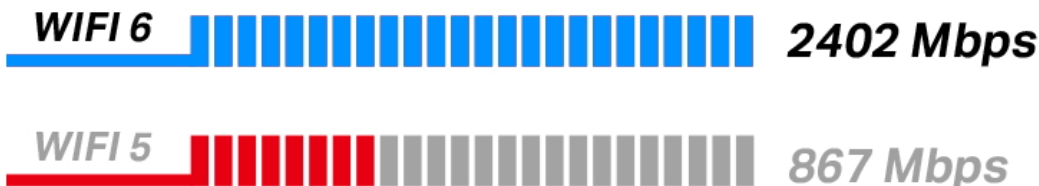

Duální bezdrátová karta do PCIe slotu s přenosovou rychlostí **až 2402 Mb/s (5 GHz) + 574 Mb/s (2,4 GHz)**. Je plně kompatibilní se všemi bezdrátovými produkty standardů **802.11a/b/g/n/ac/ax**. Karta podporuje **Bluetooth 5.0** přenos a je dodávána se 2 odpojitelnými externími anténami, které lze v případě potřeby vyměnit za jiné s větším ziskem. Bezdrátová komunikace je chráněná šifrováním **64/128 bit WEP, WPA/WAP2/WPA3, WPA-PSK/WPA2-PSK a 802.1x**, aby vaše data zůstala zabezpečena.