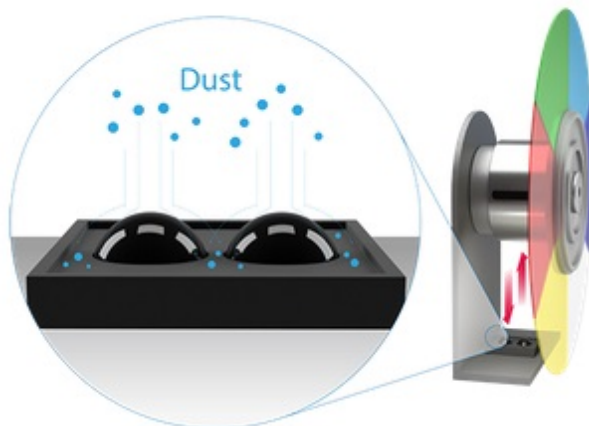

Výkonný projektor BenQ MW809STH, se kterým skvěle vybavíte každou učebnu, školicí nebo zasedací místnost. Díky výkonu a všestranné **konektivě** odprezentujete všechny vaše projekty a myšlenky jasně a s přehledem. Připravte další poutavou hodinu a lekci pro své studenty. **WXGA rozlišení 1280 x 800 px** a vysoká svítivost **3600 ANSI lumenů** zprostředkuje **ostrý obraz, texty** a ideální jas pro komfortní sledování.

Projektor BenQ MW809STH podporuje stabilní a spolehlivý výkon. Pokročilé komponenty a senzory jsou navrženy tak, aby **zabraňovaly hromadění prachu**, díky čemuž je zajištěn bezproblémový chod projektoru, stálé barvy, a to i po delší době nepoužívání. V rámci výuky oceníte **podporu technologie PointWrite** s celou řadou interaktivních funkcí. Inovovaná **technologie SmartEco** přizpůsobuje jas, šetří energii a tím prodlužuje životnost lampy.

Non-DLP without
SmartEco

BenQ DLP Projector
Normal Mode

BenQ DLP Projector
SmartEco Mode

BenQ MW809STH

DLP projektor vhodný do **interaktivních učeben**. Nabízí rozlišení **1280 x 800** obrazových bodů, svítivost **3600 ANSI** lumenů, kontrastní poměr **20 000:1** a dokáže vytvořit promítací plochu o velikosti až **120"**. Kromě nepřeberného množství portů jistě oceníte reproduktor s výkonem **10 W**.

ZÁKLADNÍ SPECIFIKACE

Systém projekce: DLP

Rozlišení: 1280 x 800 px

Jas: 3600 ANSI lumenů

Kontrastní poměr: 20000:1

Rozhraní: 2x VGA vstup, 1x VGA výstup, 2x HDMI, 1x RS-232, 1x USB typ A, 1x mini USB typ B, 2x audio vstup, 1x audio výstup