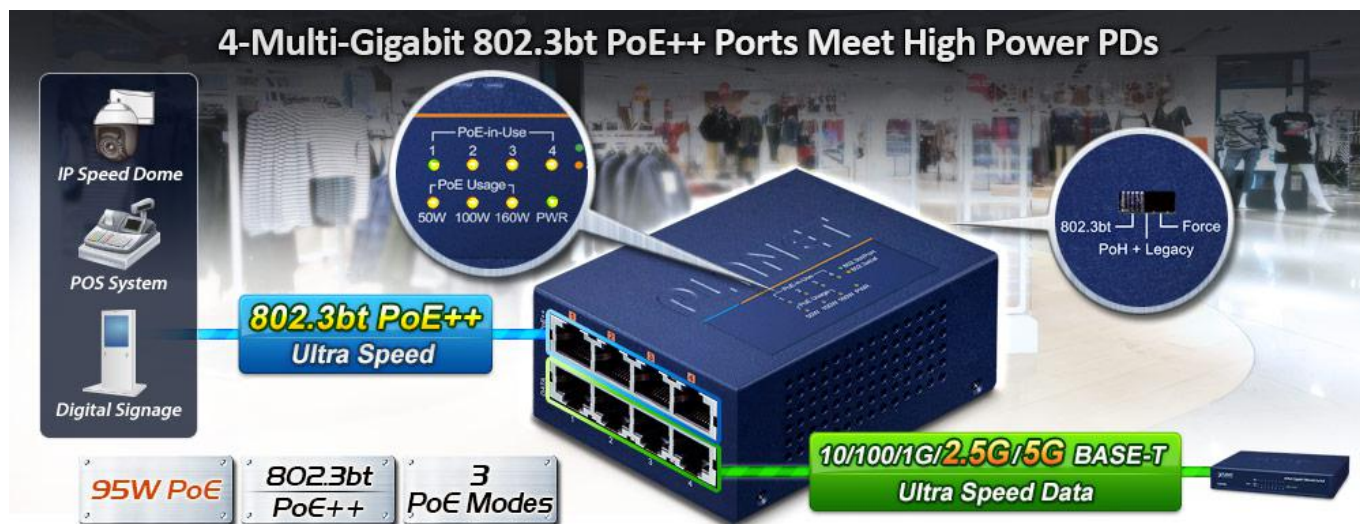

PLANET UPOE-400

Cena celkem: **6 278 Kč**

(bez DPH: 5 188 Kč)

Běžná cena: **6 906 Kč**

Ušetříte: **628 Kč**

Kód zboží: NETPLA2160

Part No.: UPOE-400

Záruka: 38 měs.

Stav: Nové zboží

Popis

PLANET UPOE-400

PoE 4portový injektor pro napájení po Ethernetovém kabelu, standard **IEEE 802.3bt PoE++ do příkonu až 160 W**, pracuje i na **1/2,5/5Gb** propojení.

Kovová skříň, pracovní teplota 0 až +50 °C, montáž na **DIN** lištu nebo přímo na zeď, napájení **DC 52-54 V**.

Injektor disponuje proti normě IEEE 802.3at zvýšenou zatížitelností, je tak ideálním pro aplikace kamerových systémů a VoIP telefonních sítí. Napájení PoE lze realizovat i na 5gigabitovém Ethernetu, podporuje 802.3/802.3u/802.3ab/802.3bz (2.5G/5GBase-T). Injektor je **zpětně kompatibilní s předchozí generací IEEE 802.3at**.

Zařízení standardu IEEE 802.3bt samo detekuje, zda je připojené a je schopné být napájeno z Ethernetu. Rovněž jsou takto napájená zařízení chráněna i proti poškození chybným zapojením.

ZÁKLADNÍ SPECIFIKACE

Rozhraní: 8× RJ-45 10/100/1G/2.5G/5Gb/s : 4× Data input, 4× Data + Power output

Celkový napájecí výkon: do 180 W, IEEE 802.3bt PoE++

Zatížitelnost portu: až 95 W (PoH + Legacy), až 90 W (802.3bt), až 60 W klasicky

Napájení: DC 52-54 V (zdroj není součástí balení)

Provozní teplota: 0 až +50 °C

Rozměry: 94 × 70,3 × 39,2 mm

Hmotnost: 275 g