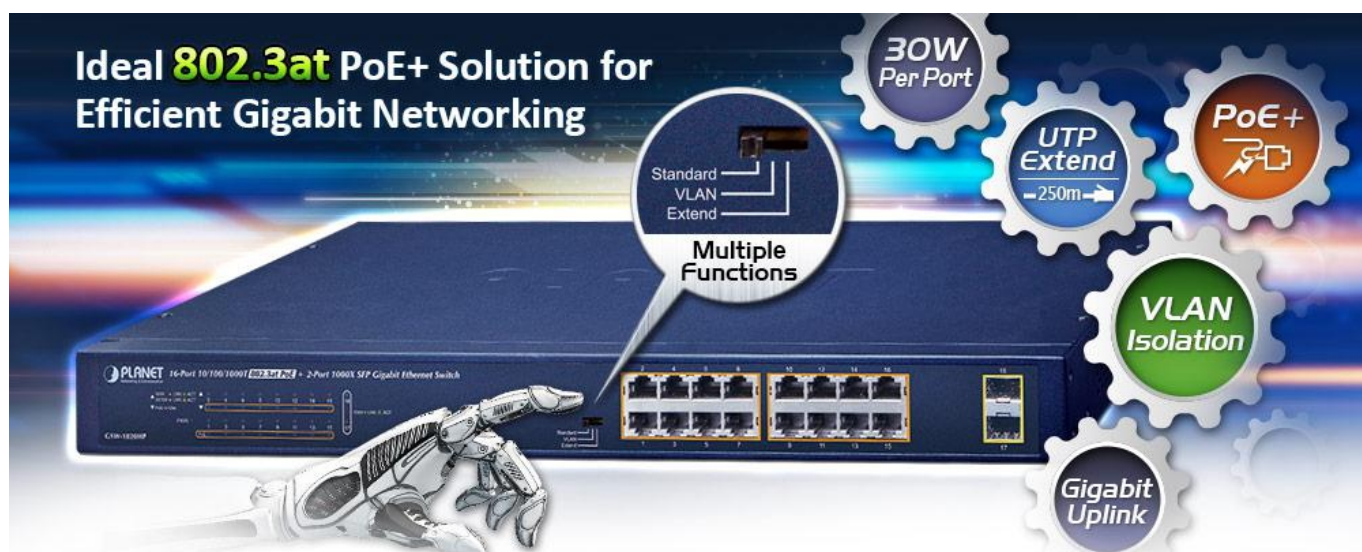

PLANET GSW-1820HP

Cena celkem:	4 226 Kč (bez DPH: 3 493 Kč)
Běžná cena:	4 649 Kč
Ušetříte:	423 Kč
Kód zboží:	NETPLA2298
Part No.:	GSW-1820HP
Záruka:	38 měs.
Stav:	Nové zboží

Popis

PLANET GSW-1820HP

Gigabitový PoE+ přepínač, **16 x 10/100/1000Base-T RJ-45** s injektory **802.3af/at**, **dva SFP** sloty 1000Base-X, napájecí výkon až **240 W**.

LED indikace využití PoE portů, **DIP switch** pro přepnutí **Standard/VLAN/Extend** módu, mechanismy pro úsporu příkonu podle IEEE 802.3az.

Gigabitový přepínač s PoE+ (power over ethernet) porty pro centralizované napájení zařízení po ethernetu jako jsou IP kamery, Wi-Fi prvky nebo VOIP telefony a s možností napojení do infrastruktury pomocí dvou optických SFP portů.

Zařízení je svým provedením vhodné jak pro instalaci do domácích nebo kancelářských prostorů, tak pro aplikace v lokálních rozvaděčích.

Výstupní výkon PoE portů je regulován v závislosti na příkonu napájených zařízení mechanismy EEE (Energy-Efficient Ethernet) podle IEEE 802.3az.

ZÁKLADNÍ SPECIFIKACE

Fyzické vlastnosti:

Porty: 16 x RJ-45 10/100/1000Base-T, 2 x SFP 1000Base-X

Paměť: 8k MAC adres

Propustnost: sběrnice 36 Gbps, provozně 26,8 Mpps (64B)

Podpora přenosu: JumboFrame 9K

Provedení: rack 1U